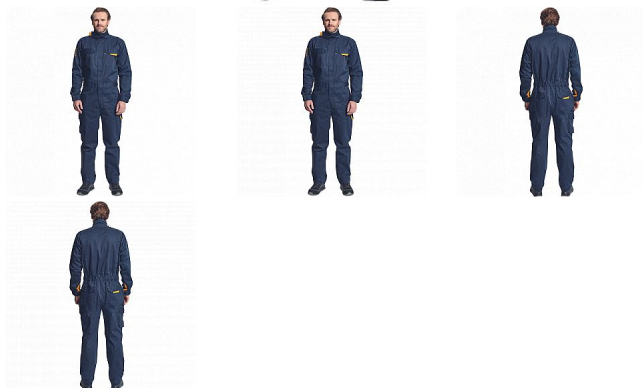

BASS FR kombinéza navy XL

» PRACOVNÍ ODĚVY » Speciální oděvy » Multinorm oděvy

Popis

- multinormní kombinéza s elastickým pasem
- zapínání na zip kryté légou na suchý zip
- 2 boční kapsy
- 2 stehenní kapsy s klopou na suchý zip
- 2 náprsní kapsy na suchý zip
- 2 zadní kapsy na suchý zip
- elastické manžety rukávů se suchým zipem
- nastavitelná délka nohavic

| | |
|----------|--|
| Značka | CERVA |
| Materiál | Svrchní materiál: 99% nehořlavá bavlna, 1% antistatické vlákno, 260 g/m ² , tkaný kepr |