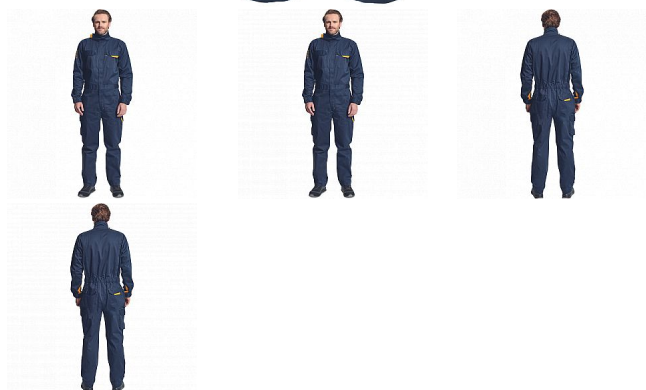

BASS FR kombinéza navy XS

» PRACOVNÍ ODĚVY » Speciální oděvy » Multinorm oděvy

Popis

- multinormní kombinéza s elastickým pasem
- zapínání na zip kryté légou na suchý zip
- 2 boční kapsy
- 2 stehenní kapsy s klopou na suchý zip
- 2 náprsní kapsy na suchý zip
- 2 zadní kapsy na suchý zip
- elastické manžety rukávů se suchým zipem
- nastavitelná délka nohavic

| | |
|----------|--|
| Značka | CERVA |
| Materiál | Svrchní materiál: 99% nehořlavá bavlna, 1% antistatické vlákno, 260 g/m ² , tkaný kepr |