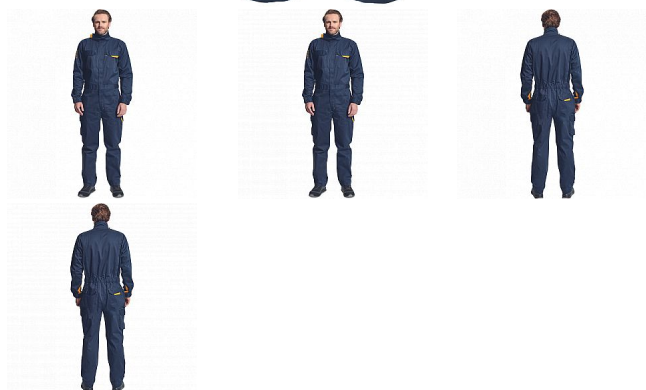

BASS FR kombinéza navy XXL

» PRACOVNÍ ODĚVY » Speciální oděvy » Multinorm oděvy

Popis

- multinormní kombinéza s elastickým pasem
- zapínání na zip kryté légou na suchý zip
- 2 boční kapsy
- 2 stehenní kapsy s klopou na suchý zip
- 2 náprsní kapsy na suchý zip
- 2 zadní kapsy na suchý zip
- elastické manžety rukávů se suchým zipem
- nastavitelná délka nohavic

Kód zboží	1033959003
Dodavatelské číslo	0356001941xxx
EAN	8591806286269
Značka	CERVA

Na skladě: U dodavatele
U dodavatele: 233 KS

Parametry

Značka	CERVA
Materiál	Svrchní materiál: 99% nehořlavá bavlna, 1% antistatické vlákno, 260 g/m ² , tkaný kepr