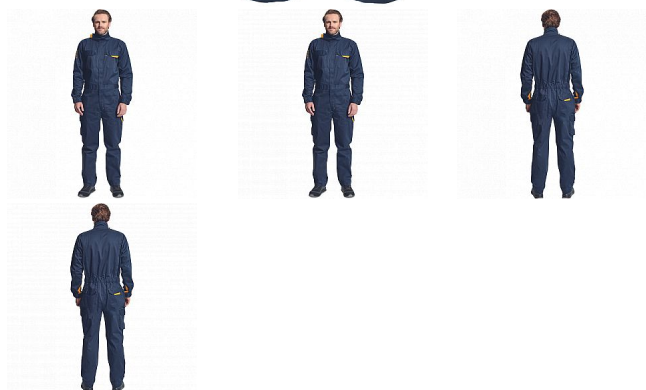

# BASS FR kombinéza navy XXL

» PRACOVNÍ ODĚVY » Speciální oděvy » Multinorm oděvy

## Popis

- multinormní kombinéza s elastickým pasem
- zapínání na zip kryté légou na suchý zip
- 2 boční kapsy
- 2 stehenní kapsy s klopou na suchý zip
- 2 náprsní kapsy na suchý zip
- 2 zadní kapsy na suchý zip
- elastické manžety rukávů se suchým zipem
- nastavitelná délka nohavic

## Parametry

Značka	CERVA
Materiál	<b>Svrchní materiál:</b> 99% nehořlavá bavlna, 1% antistatické vlákno, 260 g/m <sup>2</sup> , tkaný kepr