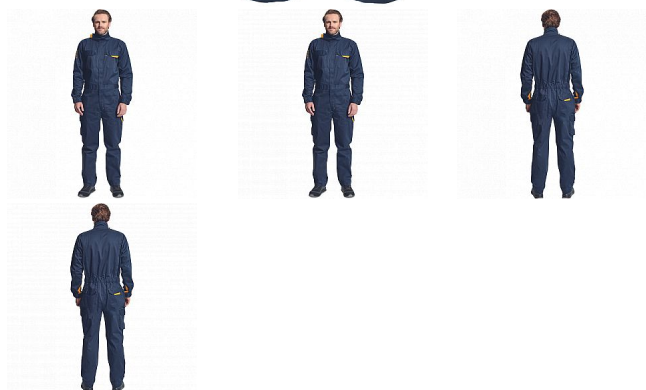

BASS FR kombinéza navy

» PRACOVNÍ ODĚVY » Speciální oděvy » Multinorm oděvy

Popis

- multinormní kombinéza s elastickým pasem
- zapínání na zip kryté légou na suchý zip
- 2 boční kapsy
- 2 stehenní kapsy s klopou na suchý zip
- 2 náprsní kapsy na suchý zip
- 2 zadní kapsy na suchý zip
- elastické manžety rukávů se suchým zipem
- nastavitelná délka nohavic

Kód zboží	1033959003
Dodavatelské číslo	0356001941xxx
Značka	CERVA

Na skladě: U dodavatele
U dodavatele: 1 637 KS

Parametry

Značka	CERVA
Materiál	Svrchní materiál: 99% nehořlavá bavlna, 1% antistatické vlákno, 260 g/m ² , tkaný kepr