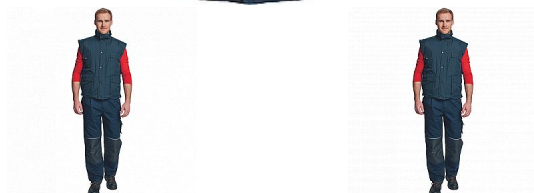

BEAVER modrá vesta

» PRACOVNÍ ODĚVY » Vesty » Vesty

Popis

- zateplená nepromokavá pánská zimní vesta
- prodloužený díl na zádech
- polyesterový materiál s mechanicky odolnou úpravou RipStop
- 2 přední kapsy, 2 náprsní kapsy
- spodní lem ke stažení na šňůrku
- na bocích je polohování na zip pro regulaci obvodu vesty

Kód zboží	1022000404
Dodavatelské číslo	0303002442xxx
Značka	CERVA

Dostupnost: 695 KS

Parametry

Značka	CERVA
Materiál	Svrchní materiál: 100% polyester, 230 g/m ² , Povrstvení: PVC
Barva	modrá
Pohlaví	Unisex