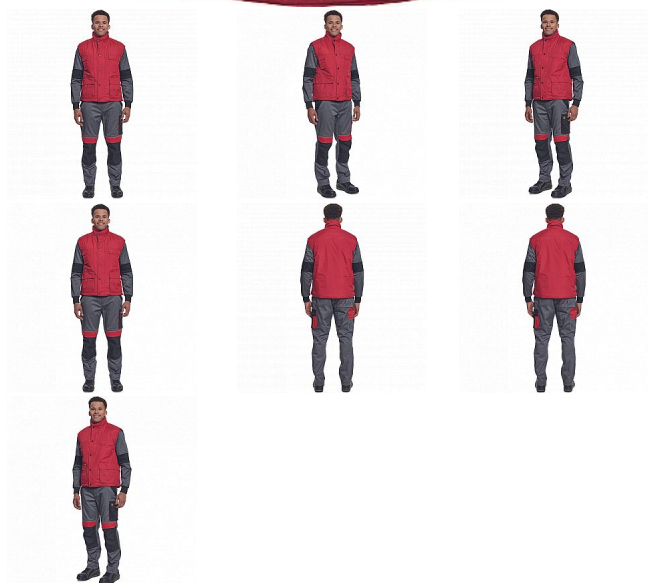

BEAVER vesta červená

» PRACOVNÍ ODĚVY » Vesty » Vesty » BEAVER vesta červená

Popis

- zateplená nepromokavá pánská zimní vesta
- prodloužený díl na zádech
- polyesterový materiál s mechanicky odolnou úpravou RipStop
- 2 přední kapsy, 2 náprsní kapsy
- spodní lem ke stažení na šňůrku
- na bocích je polohování na zip pro regulaci obvodu vesty

Kód zboží	1022000407
EAN	8591806584112
Značka	CERVA

Na skladě: U dodavatele
U dodavatele: 39 KS

Parametry

Značka	CERVA
Materiál	Svrchní materiál: 100% polyester, 230 g/m ² , Povrstvení: PVC
Barva	červená
Pohlaví	Unisex