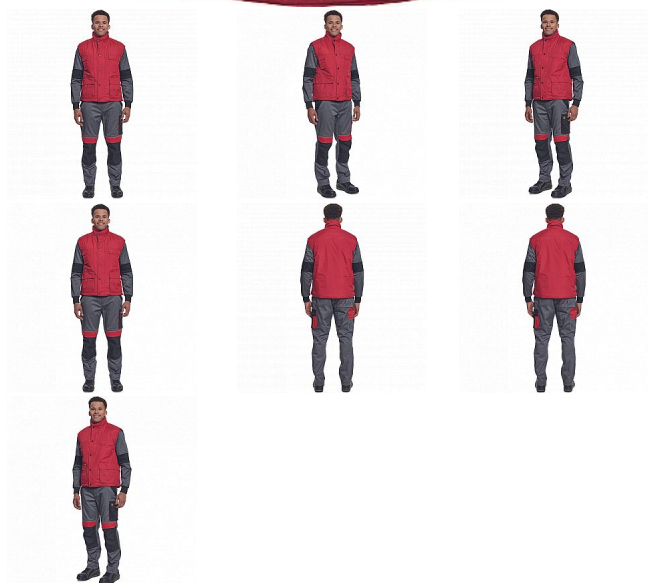

BEAVER vesta červená

» PRACOVNÍ ODĚVY » Vesty » Vesty » BEAVER vesta červená

Popis

- zateplená nepromokavá pánská zimní vesta
- prodloužený díl na zádech
- polyesterový materiál s mechanicky odolnou úpravou RipStop
- 2 přední kapsy, 2 náprsní kapsy
- spodní lem ke stažení na šňůrku
- na bocích je polohování na zip pro regulaci obvodu vesty

Kód zboží	1022000407
EAN	8591806564138
Značka	CERVA

Na skladě: U dodavatele
U dodavatele: 355 KS

Parametry

Značka	CERVA
Materiál	Svrchní materiál: 100% polyester, 230 g/m ² , Povrstvení: PVC
Barva	červená
Pohlaví	Unisex