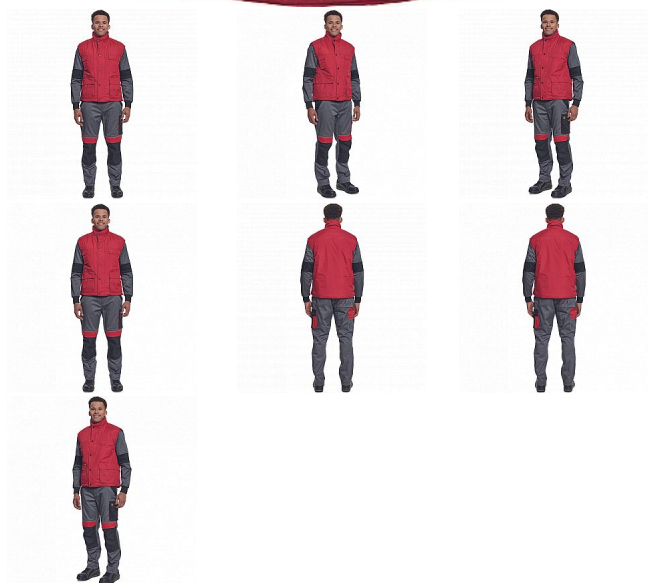

# BEAVER vesta červená

» PRACOVNÍ ODĚVY » Vesty » Vesty » BEAVER vesta červená

## Popis

- zateplená nepromokavá pánská zimní vesta
- prodloužený díl na zádech
- polyesterový materiál s mechanicky odolnou úpravou RipStop
- 2 přední kapsy, 2 náprsní kapsy
- spodní lem ke stažení na šňůrku
- na bocích je polohování na zip pro regulaci obvodu vesty

## Parametry

Značka	CERVA
Materiál	<b>Svrchní materiál:</b> 100% polyester, 230 g/m <sup>2</sup> , Povrstvení: PVC
Barva	červená
Pohlaví	Unisex