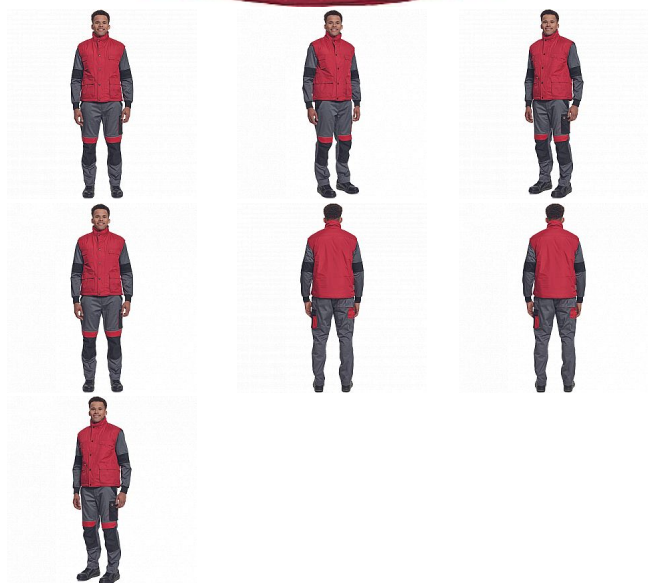

BEAVER vesta červená

» PRACOVNÍ ODĚVY » Vesty » Vesty » BEAVER vesta červená

Popis

- zateplená nepromokavá pánská zimní vesta
- prodloužený díl na zádech
- polyesterový materiál s mechanicky odolnou úpravou RipStop
- 2 přední kapsy, 2 náprsní kapsy
- spodní lem ke stažení na šňůrku
- na bocích je polohování na zip pro regulaci obvodu vesty

Kód zboží	1022000407
EAN	8591806584105
Značka	CERVA

Na skladě: U dodavatele
U dodavatele: 74 KS

Parametry

Značka	CERVA
Materiál	Svrchní materiál: 100% polyester, 230 g/m ² , Povrstvení: PVC
Barva	červená
Pohlaví	Unisex