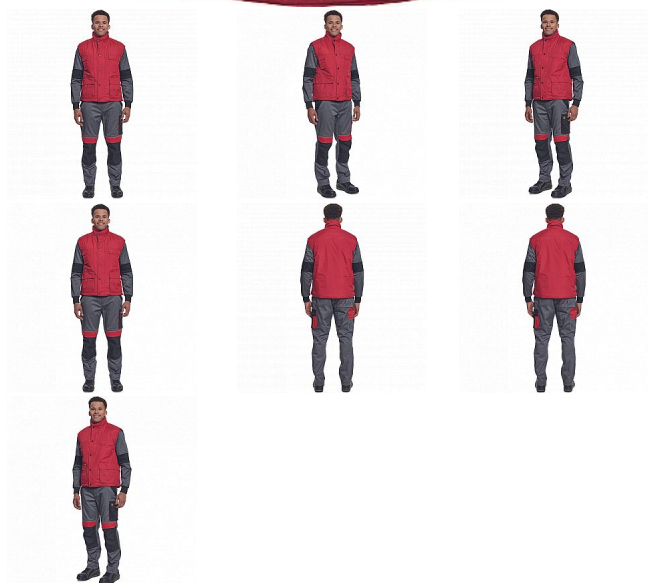

BEAVER vesta červená

» PRACOVNÍ ODĚVY » Vesty » Vesty » BEAVER vesta červená

Popis

- zateplená nepromokavá pánská zimní vesta
- prodloužený díl na zádech
- polyesterový materiál s mechanicky odolnou úpravou RipStop
- 2 přední kapsy, 2 náprsní kapsy
- spodní lem ke stažení na šňůrku
- na bocích je polohování na zip pro regulaci obvodu vesty

Kód zboží	1022000407
EAN	8591806084445
Značka	CERVA

Na skladě: U dodavatele
U dodavatele: 394 KS

Parametry

Značka	CERVA
Materiál	Svrchní materiál: 100% polyester, 230 g/m ² , Povrstvení: PVC
Barva	červená
Pohlaví	Unisex