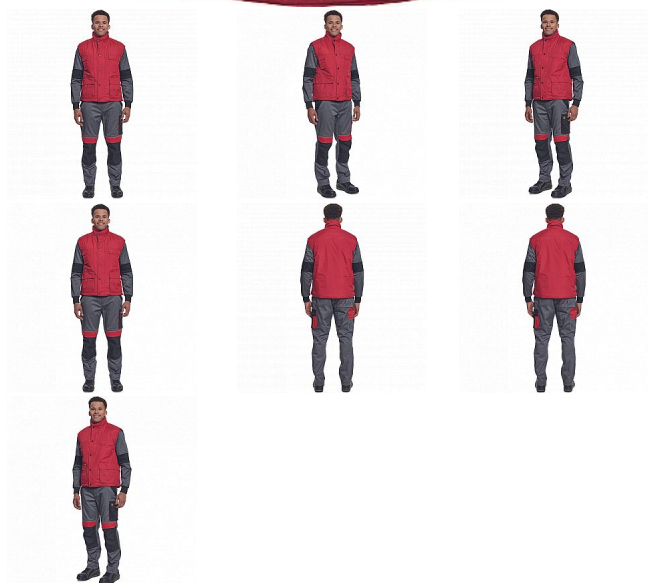

BEAVER vesta červená

» PRACOVNÍ ODĚVY » Vesty » Vesty » BEAVER vesta červená

Popis

- zateplená nepromokavá pánská zimní vesta
- prodloužený díl na zádech
- polyesterový materiál s mechanicky odolnou úpravou RipStop
- 2 přední kapsy, 2 náprsní kapsy
- spodní lem ke stažení na šňůrku
- na bocích je polohování na zip pro regulaci obvodu vesty

Kód zboží	1022000407
EAN	8591806564145
Značka	CERVA

Na skladě: U dodavatele
U dodavatele: 89 KS

Parametry

Značka	CERVA
Materiál	Svrchní materiál: 100% polyester, 230 g/m ² , Povrstvení: PVC
Barva	červená
Pohlaví	Unisex