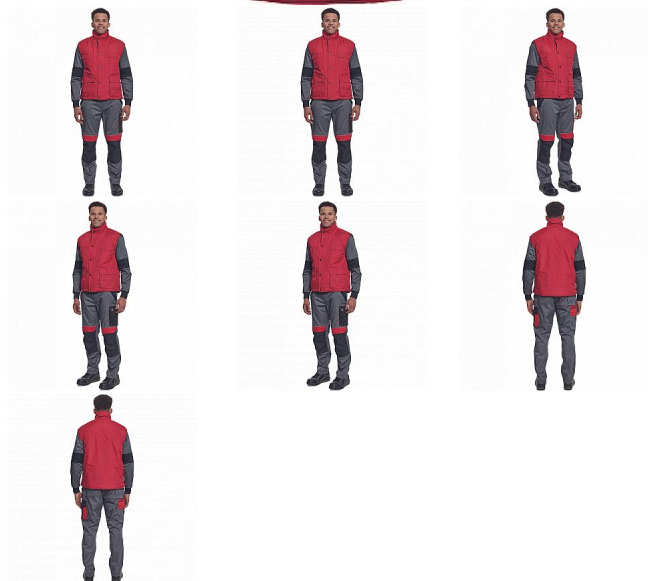

BEAVER vesta červená

» PRACOVNÍ ODĚVY » Vesty » Vesty

Popis

- zateplená nepromokavá pánská zimní vesta
- prodloužený díl na zádech
- polyesterový materiál s mechanicky odolnou úpravou RipStop
- 2 přední kapsy, 2 náprsní kapsy
- spodní lem ke stažení na šňůrku
- na bocích je polohování na zip pro regulaci obvodu vesty

Kód zboží	1022000407
Dodavatelské číslo	0303002420xxx
Značka	CERVA

Dostupnost: 1 372 KS

Parametry

Značka	CERVA
Materiál	Svrchní materiál: 100% polyester, 230 g/m ² , Povrstvení: PVC
Barva	červená
Pohlaví	Unisex