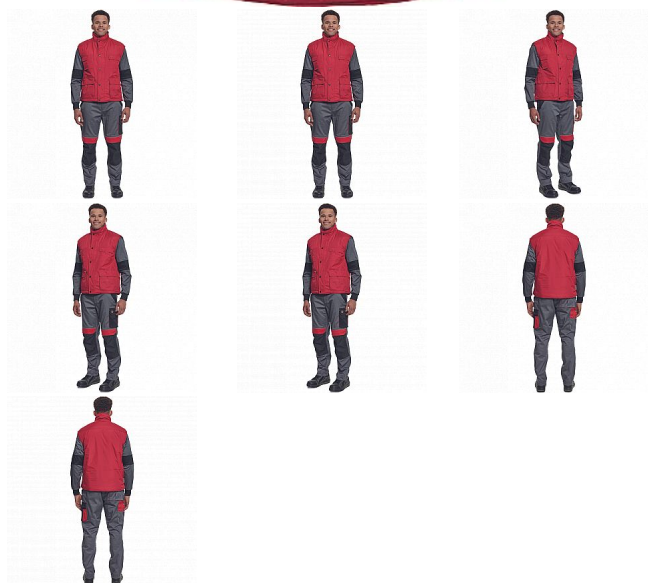

# BEAVER vesta červená

» PRACOVNÍ ODĚVY » Vesty » Vesty

## Popis

- zateplená nepromokavá pánská zimní vesta
- prodloužený díl na zádech
- polyesterový materiál s mechanicky odolnou úpravou RipStop
- 2 přední kapsy, 2 náprsní kapsy
- spodní lem ke stažení na šňůrku
- na bocích je polohování na zip pro regulaci obvodu vesty

## Parametry

|          |   |
|----------|---|
| Značka   | CERVA   |
| Materiál | <b>Svrchní materiál:</b> 100% polyester, 230 g/m <sup>2</sup> , Povrstvení: PVC |
| Barva    | červená   |
| Pohlaví  | Unisex  |