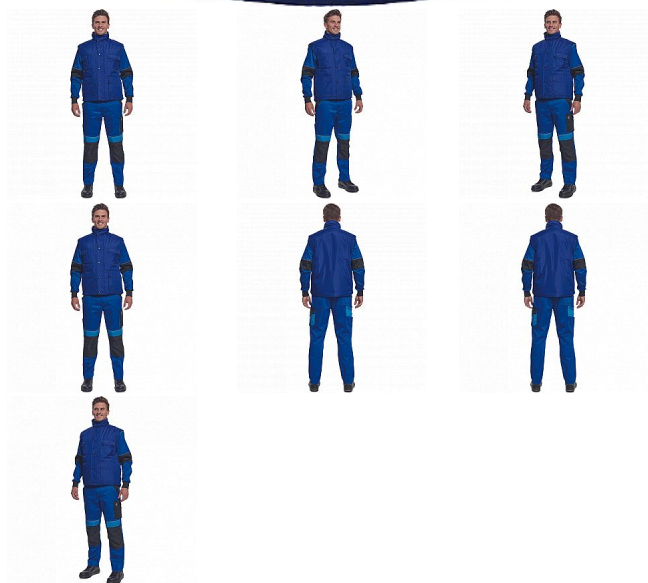

BEAVER vesta royal modrá

» PRACOVNÍ ODĚVY » Vesty » Vesty » BEAVER vesta royal modrá

Popis

- zateplená nepromokavá pánská zimní vesta
- prodloužený díl na zádech
- polyesterový materiál s mechanicky odolnou úpravou RipStop
- 2 přední kapsy, 2 náprsní kapsy
- spodní lem ke stažení na šňůrku
- na bocích je polohování na zip pro regulaci obvodu vesty

Kód zboží	1022000405
EAN	8591806084476
Značka	CERVA

Na skladě: U dodavatele
U dodavatele: 86 KS

Parametry

Značka	CERVA
Materiál	Svrchní materiál: 100% polyester, 230 g/m ² , Povrstvení: PVC
Barva	modrá
Pohlaví	Unisex