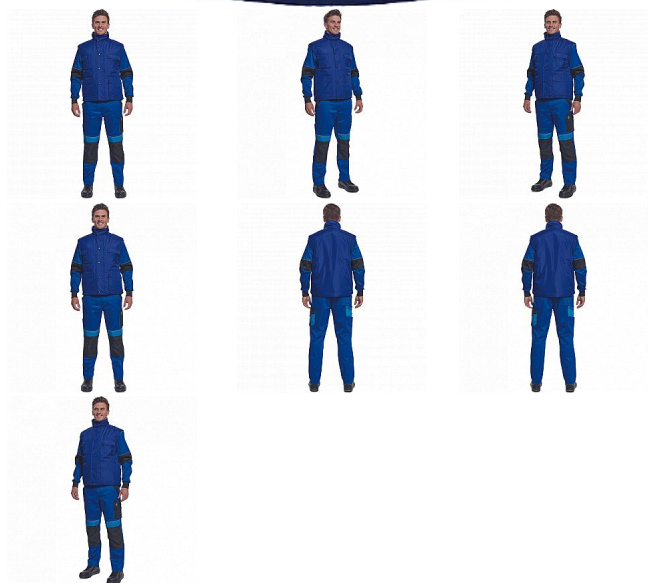

BEAVER vesta royal modrá

» PRACOVNÍ ODĚVY » Vesty » Vesty » BEAVER vesta royal modrá

Kód zboží	1022000405
EAN	8591806084469
Značka	CERVA

Na skladě:	2 KS
U dodavatele:	445 KS

Popis

- zateplená nepromokavá pánská zimní vesta
- prodloužený díl na zádech
- polyesterový materiál s mechanicky odolnou úpravou RipStop
- 2 přední kapsy, 2 náprsní kapsy
- spodní lem ke stažení na šňůrku
- na bocích je polohování na zip pro regulaci obvodu vesty

Parametry

Značka	CERVA
Materiál	Svrchní materiál: 100% polyester, 230 g/m ² , Povrstvení: PVC
Barva	modrá
Pohlaví	Unisex