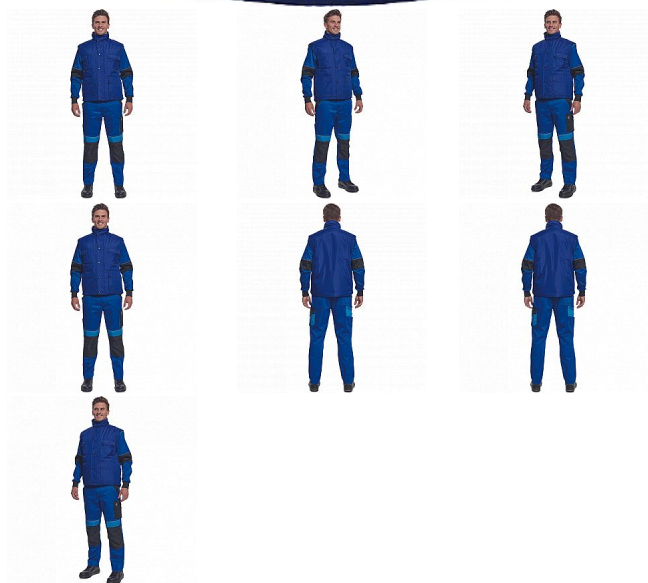

BEAVER vesta royal modrá

» PRACOVNÍ ODĚVY » Vesty » Vesty » BEAVER vesta royal modrá

Popis

- zateplená nepromokavá pánská zimní vesta
- prodloužený díl na zádech
- polyesterový materiál s mechanicky odolnou úpravou RipStop
- 2 přední kapsy, 2 náprsní kapsy
- spodní lem ke stažení na šňůrku
- na bocích je polohování na zip pro regulaci obvodu vesty

Kód zboží	1022000405
EAN	8591806564152
Značka	CERVA

Na skladě: U dodavatele
U dodavatele: 214 KS

Parametry

Značka	CERVA
Materiál	Svrchní materiál: 100% polyester, 230 g/m ² , Povrstvení: PVC
Barva	modrá
Pohlaví	Unisex