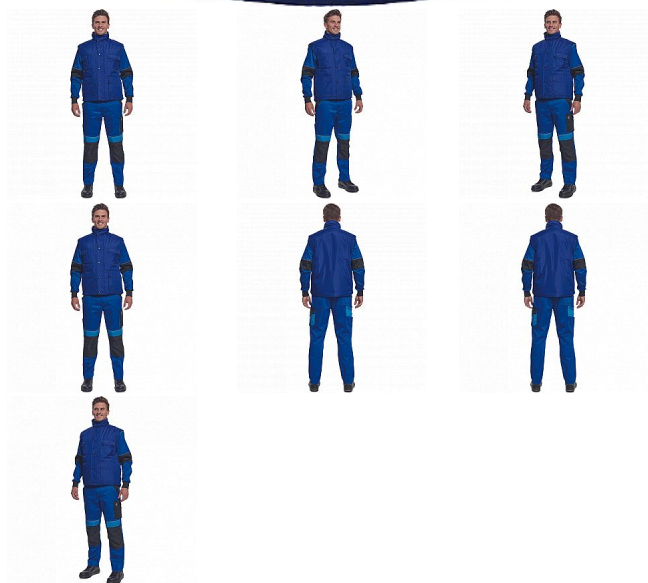

BEAVER vesta royal modrá

» PRACOVNÍ ODĚVY » Vesty » Vesty » BEAVER vesta royal modrá

Popis

- zateplená nepromokavá pánská zimní vesta
- prodloužený díl na zádech
- polyesterový materiál s mechanicky odolnou úpravou RipStop
- 2 přední kapsy, 2 náprsní kapsy
- spodní lem ke stažení na šňůrku
- na bocích je polohování na zip pro regulaci obvodu vesty

Kód zboží	1022000405
EAN	8591806084452
Značka	CERVA

Na skladě: U dodavatele
U dodavatele: 106 KS

Parametry

Značka	CERVA
Materiál	Svrchní materiál: 100% polyester, 230 g/m ² , Povrstvení: PVC
Barva	modrá
Pohlaví	Unisex