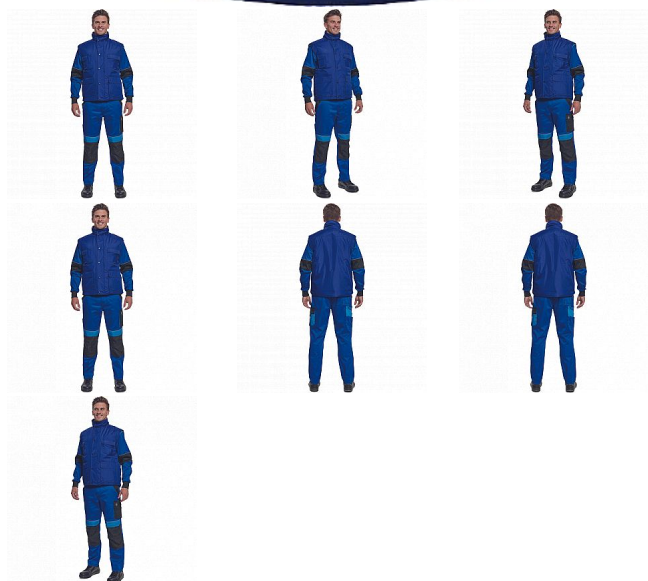

BEAVER vesta royal modrá

» PRACOVNÍ ODĚVY » Vesty » Vesty » BEAVER vesta royal modrá

Popis

- zateplená nepromokavá pánská zimní vesta
- prodloužený díl na zádech
- polyesterový materiál s mechanicky odolnou úpravou RipStop
- 2 přední kapsy, 2 náprsní kapsy
- spodní lem ke stažení na šňůrku
- na bocích je polohování na zip pro regulaci obvodu vesty

Kód zboží	1022000405
EAN	8591806084452
Značka	CERVA

Na skladě: U dodavatele
U dodavatele: 106 KS

Parametry

Značka	CERVA
Materiál	Svrchní materiál: 100% polyester, 230 g/m ² , Povrstvení: PVC
Barva	modrá
Pohlaví	Unisex