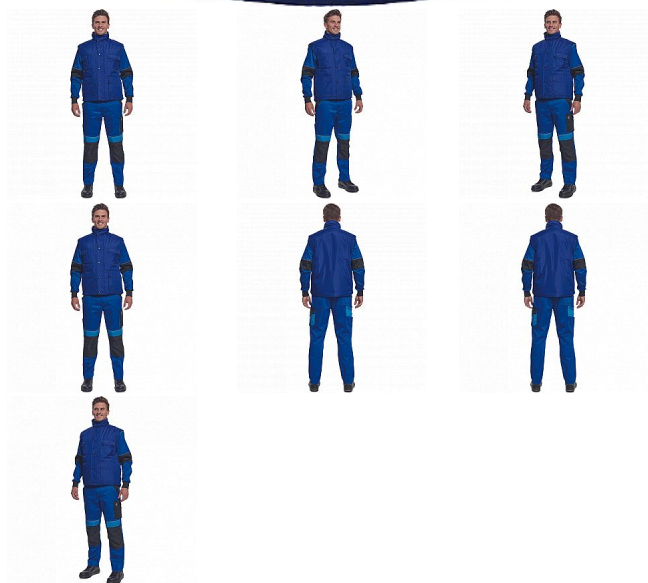

BEAVER vesta royal modrá

» PRACOVNÍ ODĚVY » Vesty » Vesty » BEAVER vesta royal modrá

Popis

- zateplená nepromokavá pánská zimní vesta
- prodloužený díl na zádech
- polyesterový materiál s mechanicky odolnou úpravou RipStop
- 2 přední kapsy, 2 náprsní kapsy
- spodní lem ke stažení na šňůrku
- na bocích je polohování na zip pro regulaci obvodu vesty

Kód zboží	1022000405
EAN	8591806564176
Značka	CERVA

Na skladě:	2 KS
Na prodejně:	1 KS
U dodavatele:	503 KS

Parametry

Značka	CERVA
Materiál	Svrchní materiál: 100% polyester, 230 g/m ² , Povrstvení: PVC
Barva	modrá
Pohlaví	Unisex