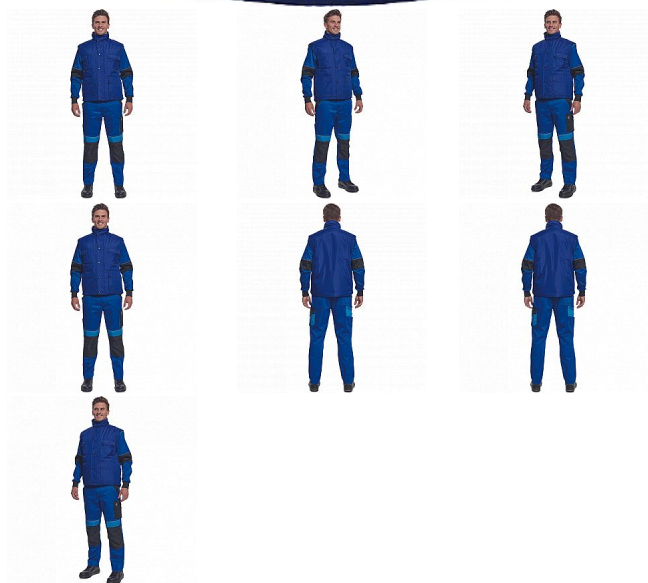

BEAVER vesta royal modrá

» PRACOVNÍ ODĚVY » Vesty » Vesty » BEAVER vesta royal modrá

Popis

- zateplená nepromokavá pánská zimní vesta
- prodloužený díl na zádech
- polyesterový materiál s mechanicky odolnou úpravou RipStop
- 2 přední kapsy, 2 náprsní kapsy
- spodní lem ke stažení na šňůrku
- na bocích je polohování na zip pro regulaci obvodu vesty

Kód zboží	1022000405
EAN	8591806584129
Značka	CERVA

Na skladě: U dodavatele
U dodavatele: 203 KS

Parametry

Značka	CERVA
Materiál	Svrchní materiál: 100% polyester, 230 g/m ² , Povrstvení: PVC
Barva	modrá
Pohlaví	Unisex