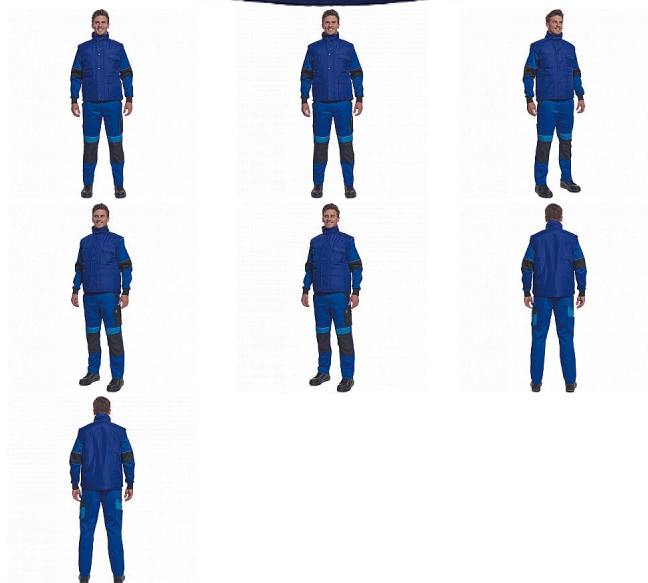

BEAVER vesta royal modrá

» PRACOVNÍ ODĚVY » Vesty » Vesty

Popis

- zateplená nepromokavá pánská zimní vesta
- prodloužený díl na zádech
- polyesterový materiál s mechanicky odolnou úpravou RipStop
- 2 přední kapsy, 2 náprsní kapsy
- spodní lem ke stažení na šňůrku
- na bocích je polohování na zip pro regulaci obvodu vesty

Kód zboží	1022000405
Dodavatelské číslo	0303002450xxx
Značka	CERVA

Dostupnost: 1 567 KS

Parametry

Značka	CERVA
Materiál	Svrchní materiál: 100% polyester, 230 g/m ² , Povrstvení: PVC
Barva	modrá
Pohlaví	Unisex