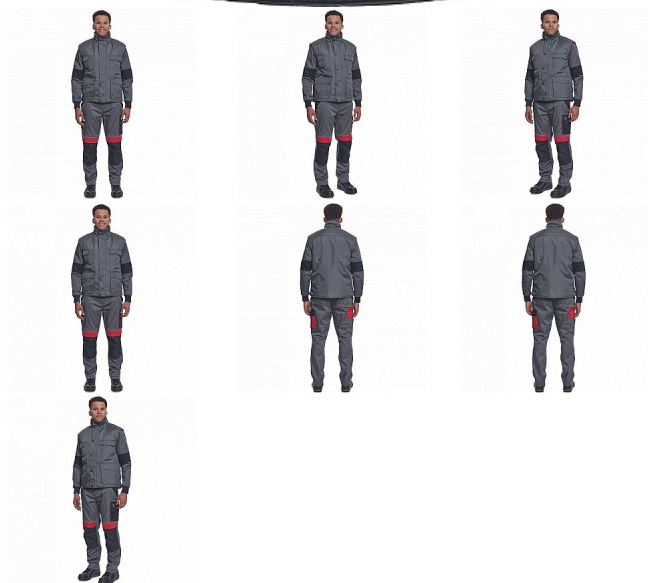

BEAVER vesta šedá

» PRACOVNÍ ODĚVY » Vesty » Vesty » BEAVER vesta šedá

Popis

- zateplená nepromokavá pánská zimní vesta
- prodloužený díl na zádech
- polyesterový materiál s mechanicky odolnou úpravou RipStop
- 2 přední kapsy, 2 náprsní kapsy
- spodní lem ke stažení na šňůrku
- na bocích je polohování na zip pro regulaci obvodu vesty

Kód zboží	1022000402
EAN	8591806564114
Značka	CERVA

Na skladě: U dodavatele
U dodavatele: 2 KS

Parametry

Značka	CERVA
Materiál	Svrchní materiál: 100% polyester, 230 g/m ² , Povrstvení: PVC
Barva	šedá
Pohlaví	Unisex