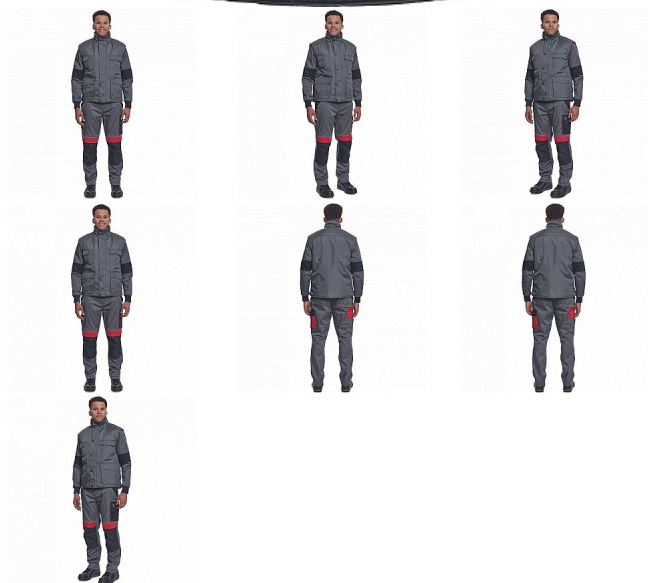

BEAVER vesta šedá

» PRACOVNÍ ODĚVY » Vesty » Vesty » BEAVER vesta šedá

Popis

- zateplená nepromokavá pánská zimní vesta
- prodloužený díl na zádech
- polyesterový materiál s mechanicky odolnou úpravou RipStop
- 2 přední kapsy, 2 náprsní kapsy
- spodní lem ke stažení na šňůrku
- na bocích je polohování na zip pro regulaci obvodu vesty

Kód zboží	1022000402
EAN	8591806084414
Značka	CERVA

Na skladě: U dodavatele
U dodavatele: 179 KS

Parametry

Značka	CERVA
Materiál	Svrchní materiál: 100% polyester, 230 g/m ² , Povrstvení: PVC
Barva	šedá
Pohlaví	Unisex