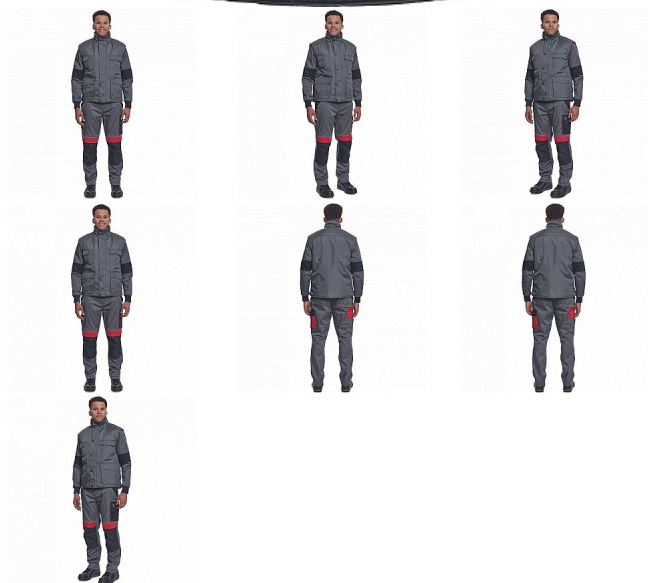

BEAVER vesta šedá

» PRACOVNÍ ODĚVY » Vesty » Vesty » BEAVER vesta šedá

Popis

- zateplená nepromokavá pánská zimní vesta
- prodloužený díl na zádech
- polyesterový materiál s mechanicky odolnou úpravou RipStop
- 2 přední kapsy, 2 náprsní kapsy
- spodní lem ke stažení na šňůrku
- na bocích je polohování na zip pro regulaci obvodu vesty

Kód zboží	1022000402
EAN	8591806584099
Značka	CERVA

Na skladě: U dodavatele
U dodavatele: 176 KS

Parametry

Značka	CERVA
Materiál	Svrchní materiál: 100% polyester, 230 g/m ² , Povrstvení: PVC
Barva	šedá
Pohlaví	Unisex