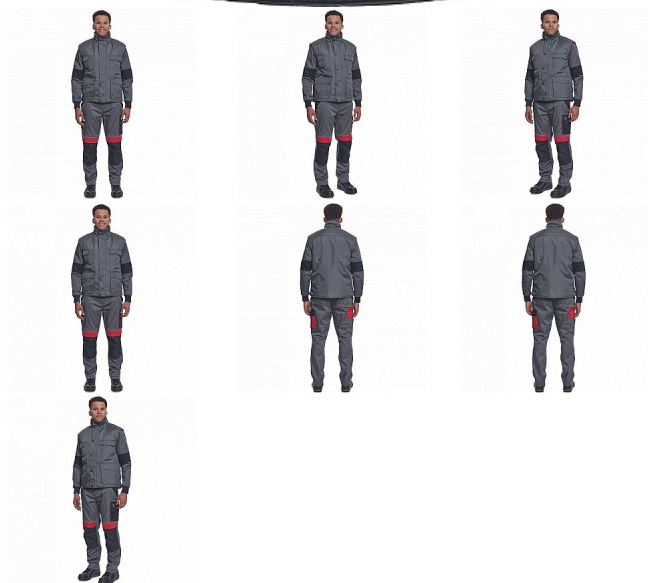

BEAVER vesta šedá

» PRACOVNÍ ODĚVY » Vesty » Vesty » BEAVER vesta šedá

Popis

- zateplená nepromokavá pánská zimní vesta
- prodloužený díl na zádech
- polyesterový materiál s mechanicky odolnou úpravou RipStop
- 2 přední kapsy, 2 náprsní kapsy
- spodní lem ke stažení na šňůrku
- na bocích je polohování na zip pro regulaci obvodu vesty

Kód zboží	1022000402
EAN	8591806564084
Značka	CERVA

Na skladě: U dodavatele
U dodavatele: 81 KS

Parametry

Značka	CERVA
Materiál	Svrchní materiál: 100% polyester, 230 g/m ² , Povrstvení: PVC
Barva	šedá
Pohlaví	Unisex