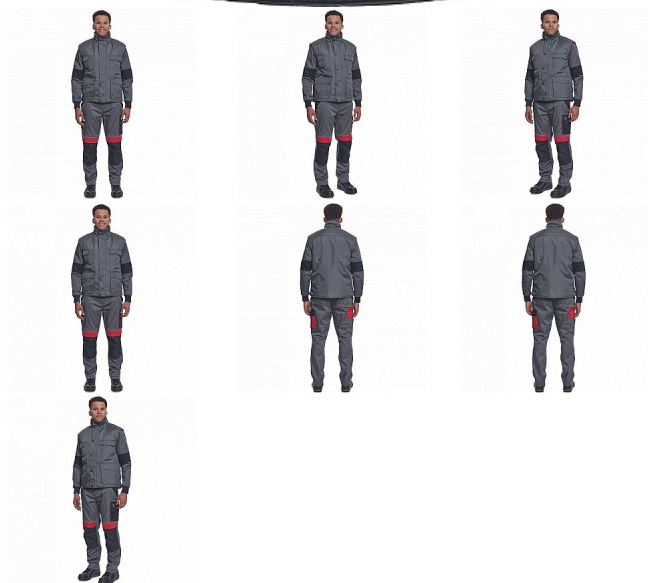

BEAVER vesta šedá

» PRACOVNÍ ODĚVY » Vesty » Vesty » BEAVER vesta šedá

Popis

- zateplená nepromokavá pánská zimní vesta
- prodloužený díl na zádech
- polyesterový materiál s mechanicky odolnou úpravou RipStop
- 2 přední kapsy, 2 náprsní kapsy
- spodní lem ke stažení na šňůrku
- na bocích je polohování na zip pro regulaci obvodu vesty

Kód zboží	1022000402
EAN	8591806564091
Značka	CERVA

Na skladě: U dodavatele
U dodavatele: 224 KS

Parametry

Značka	CERVA
Materiál	Svrchní materiál: 100% polyester, 230 g/m ² , Povrstvení: PVC
Barva	šedá
Pohlaví	Unisex