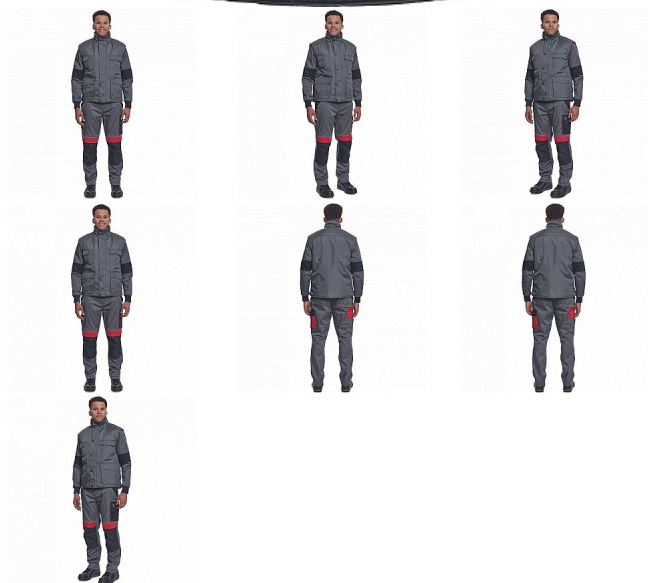

# BEAVER vesta šedá

» PRACOVNÍ ODĚVY » Vesty » Vesty » BEAVER vesta šedá

## Popis

- zateplená nepromokavá pánská zimní vesta
- prodloužený díl na zádech
- polyesterový materiál s mechanicky odolnou úpravou RipStop
- 2 přední kapsy, 2 náprsní kapsy
- spodní lem ke stažení na šňůrku
- na bocích je polohování na zip pro regulaci obvodu vesty

## Parametry

Značka	CERVA
Materiál	<b>Svrchní materiál:</b> 100% polyester, 230 g/m <sup>2</sup> , Povrstvení: PVC
Barva	šedá
Pohlaví	Unisex