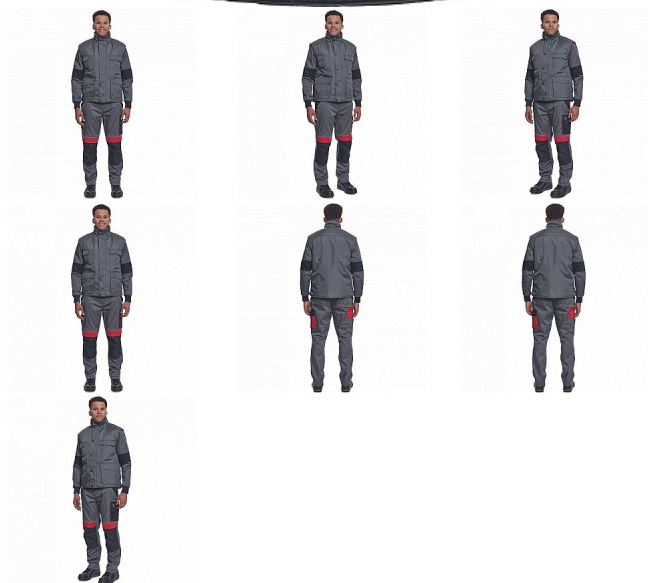

BEAVER vesta šedá

» PRACOVNÍ ODĚVY » Vesty » Vesty » BEAVER vesta šedá

Popis

- zateplená nepromokavá pánská zimní vesta
- prodloužený díl na zádech
- polyesterový materiál s mechanicky odolnou úpravou RipStop
- 2 přední kapsy, 2 náprsní kapsy
- spodní lem ke stažení na šňůrku
- na bocích je polohování na zip pro regulaci obvodu vesty

Kód zboží	1022000402
EAN	8591806084421
Značka	CERVA

Na skladě: U dodavatele
U dodavatele: 9 KS

Parametry

Značka	CERVA
Materiál	Svrchní materiál: 100% polyester, 230 g/m ² , Povrstvení: PVC
Barva	šedá
Pohlaví	Unisex