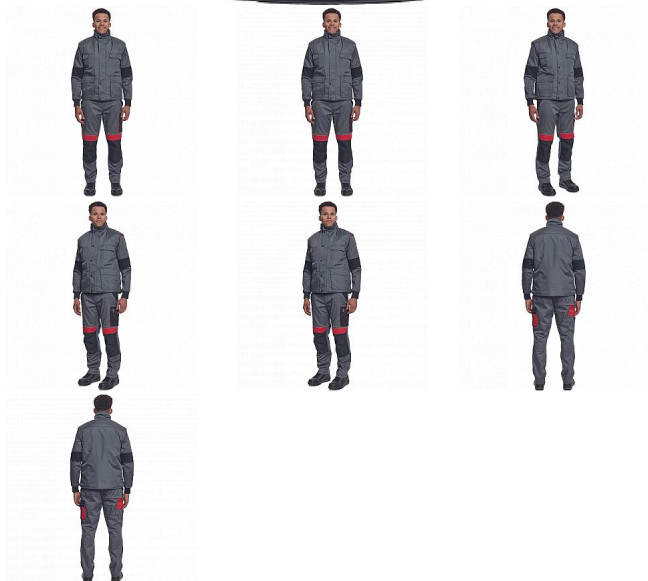

BEAVER vesta šedá

» PRACOVNÍ ODĚVY » Vesty » Vesty

Popis

- zateplená nepromokavá pánská zimní vesta
- prodloužený díl na zádech
- polyesterový materiál s mechanicky odolnou úpravou RipStop
- 2 přední kapsy, 2 náprsní kapsy
- spodní lem ke stažení na šňůrku
- na bocích je polohování na zip pro regulaci obvodu vesty

| | |
|--------------------|---------------|
| Kód zboží | 1022000402 |
| Dodavatelské číslo | 0303002400xxx |
| Značka | CERVA |

Dostupnost: 671 KS

Parametry

| | |
|----------|---|
| Značka | CERVA |
| Materiál | Svrchní materiál: 100% polyester, 230 g/m ² , Povrstvení: PVC |
| Barva | šedá |
| Pohlaví | Unisex |