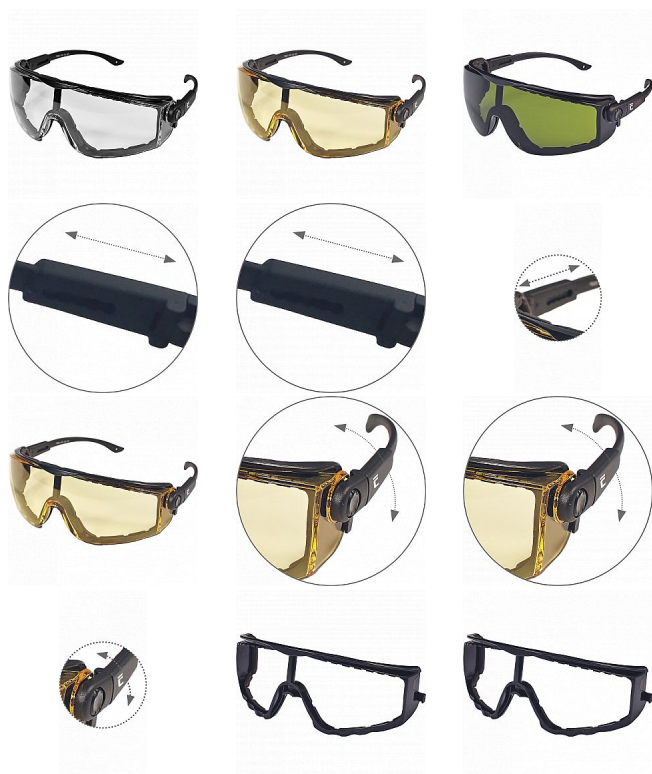

BENAIS brýle

» OCHRANNÉ POMŮCKY » Ochrana zraku » Brýle

Kód zboží

10720010

Značka

CERVA

Na skladě:

U dodavatele

Na prodejně:

1 KS

U dodavatele:

1 334 KS

BENAIS brýle

» OCHRANNÉ POMŮCKY » Ochrana zraku » Brýle

Popis

brýle s polykarbonátovým zorníkem třídy 1F dle normy EN 166; díky tvaru a měkkým vnitřním polštářkům skvěle přiléhají na obličej; žlutý zorník s ochranným filtrem proti UV záření dle normy EN 170; brýle jsou osazené tmavě zeleným zorníkem; lze použít také k ochraně před UV, viditelným a IR zářením dle normy EN 169