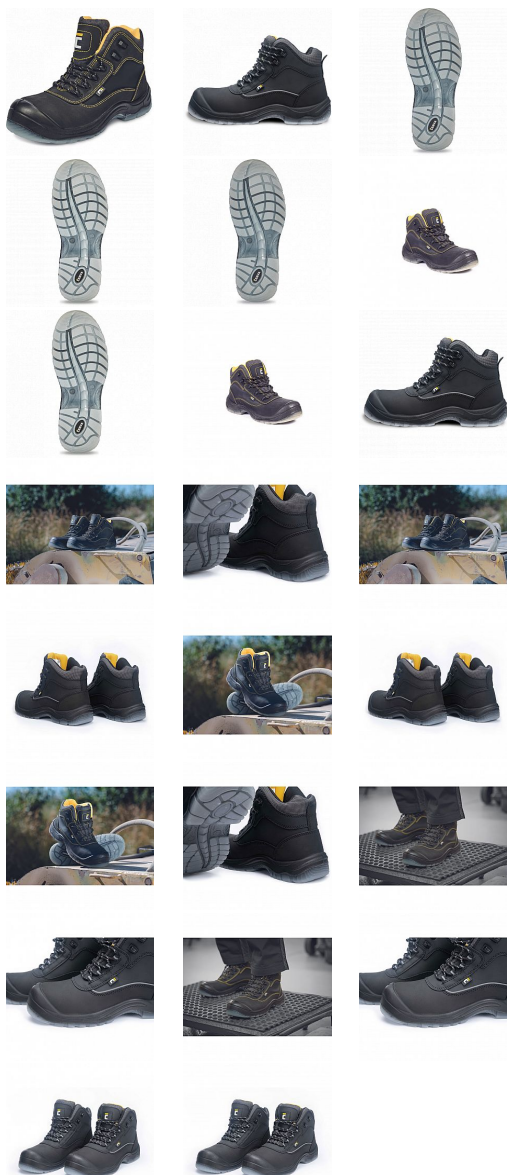

BK TPU MF kotník S3 černá 41

» PRACOVNÍ OBUV » Kotníková obuv pracovní / bezpečnostní » Kotníková obuv S3

Kód zboží	1015030101
Dodavatelské číslo	0202069660xxx
EAN	8591806240803
Značka	CERVA

Na skladě:

U dodavatele