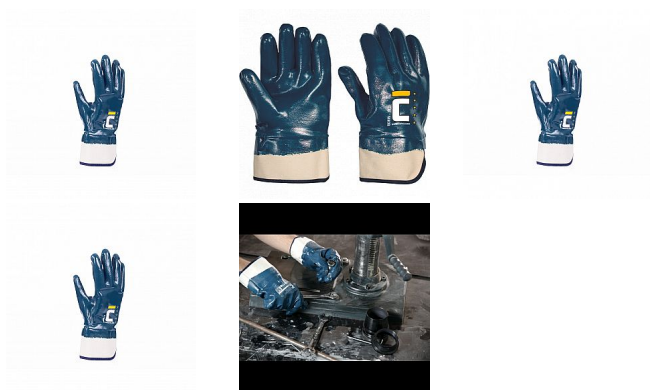

# BORIN FH rukavice celomáčené

» PRACOVNÍ RUKAVICE » Vrstvené / máčené » Vrstvené extrémní zátěž

## Popis

- rukavice šité z bavlněného úpletu
- máčené v silnější vrstvě nitrilu (protismykový úchop)
- široká manžeta s možností převlečení přes oděv
- určeno pro práci s abrazivními materiály v silně zaolejaném prostředí