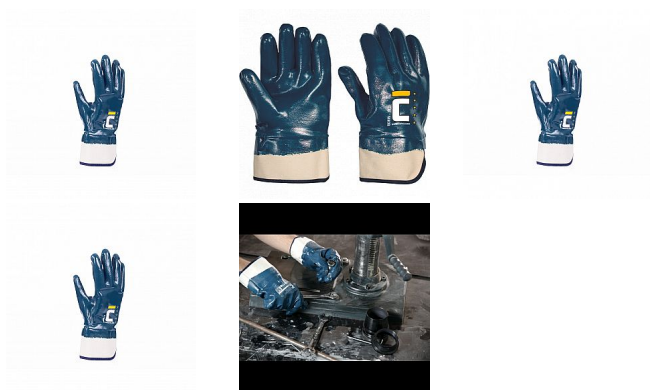

BORIN FH rukavice celomáčené

» PRACOVNÍ RUKAVICE » Vrstvené / máčené » Vrstvené extrémní zátěž

Popis

- rukavice šité z bavlněného úpletu
- máčené v silnější vrstvě nitrilu (protismykový úchop)
- široká manžeta s možností převlečení přes oděv
- určeno pro práci s abrazivními materiály v silně zaolejaném prostředí

Kód zboží	1053805308
Dodavatelské číslo	0107004499080
EAN	8591806132788
Značka	CERVA

Na skladě: 10 PÁR

Parametry

Značka	CERVA
Materiál	Materiál máčení: nitril Materiál rukavice: bavlna, pletený Materiál manžety: bavlna, pletený
Norma	EN ISO 21420:2020 EN 388:2016+A1:2018 4221X
Pohlaví	Unisex