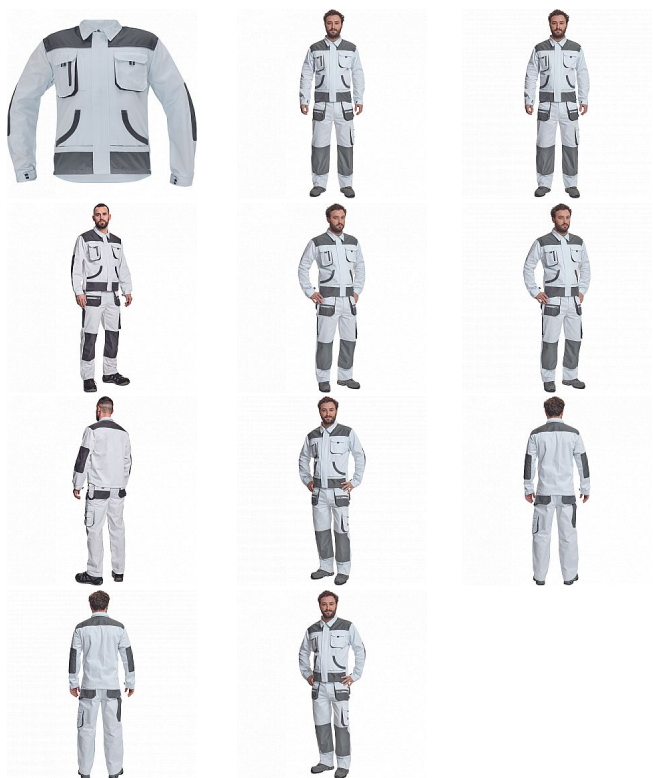

# CARL bunda bílá/šedá

» PRACOVNÍ ODĚVY » Montérkové bundy » CARL bunda bílá/šedá

Kód zboží 1030007010

EAN 8591806239470

Značka CERVA

Na skladě: U dodavatele  
U dodavatele: 34 KS

# CARL bunda bílá/šedá

» PRACOVNÍ ODĚVY » Montérkové bundy » CARL bunda bílá/šedá

## Popis

• pánská pracovní bunda • zapínání na zip kryté légou • 2 náprsní kapsy s klopou na suchý zip • 2 multifunkční postranní kapsy v pase • polyester Oxford zesílení v loketních částech a ramenou

## Parametry

Značka	CERVA
Materiál	<b>Svrchní materiál:</b> 80% polyester, 20% bavlna, 235 g/m <sup>2</sup>
Barva	bílá
Pohlaví	Unisex