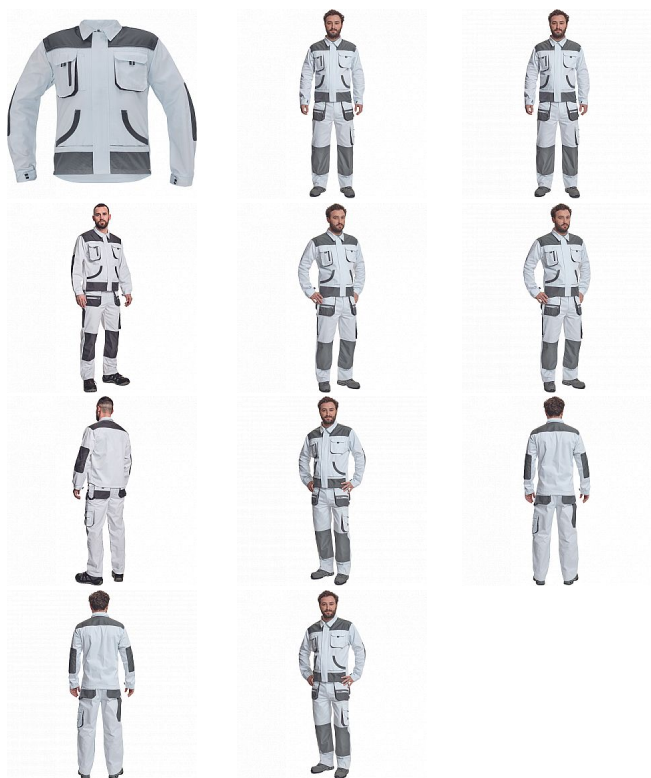

CARL bunda bílá/šedá

» PRACOVNÍ ODĚVY » Montérkové bundy » CARL bunda bílá/šedá

Kód zboží 1030007010

EAN 8591806239470

Značka CERVA

Na skladě: U dodavatele
U dodavatele: 34 KS

CARL bunda bílá/šedá

» PRACOVNÍ ODĚVY » Montérkové bundy » CARL bunda bílá/šedá

Popis

• pánská pracovní bunda • zapínání na zip kryté légou • 2 náprsní kapsy s klopou na suchý zip • 2 multifunční postranní kapsy v pase • polyester Oxford zesílení v loketních částech a ramenou

Parametry

Značka	CERVA
Materiál	Svrchní materiál: 80% polyester, 20% bavlna, 235 g/m ²
Barva	bílá
Pohlaví	Unisex