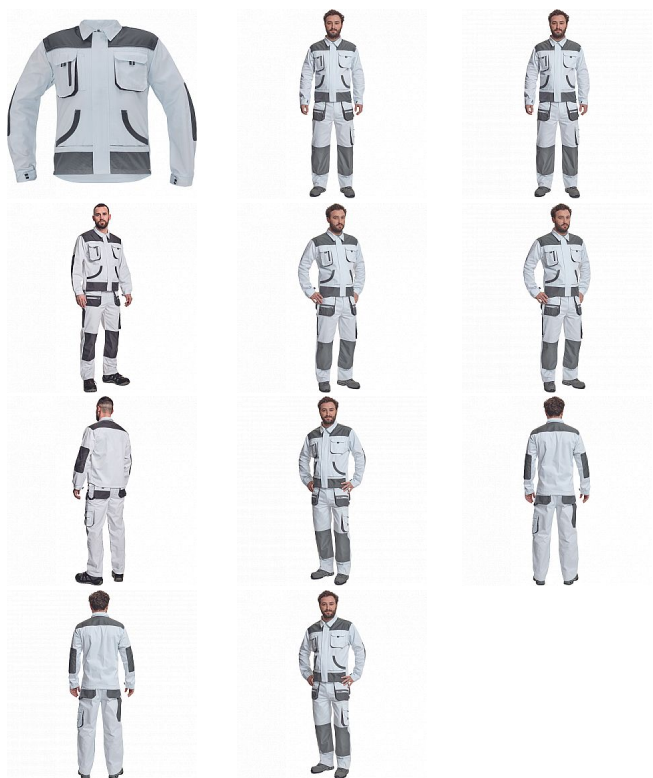

CARL bunda bílá/šedá

» PRACOVNÍ ODĚVY » Montérkové bundy » CARL bunda bílá/šedá

Kód zboží 1030007010

EAN 8591806548916

Značka CERVA

Na skladě: U dodavatele
U dodavatele: 81 KS

CARL bunda bílá/šedá

» PRACOVNÍ ODĚVY » Montérkové bundy » CARL bunda bílá/šedá

Popis

• pánská pracovní bunda • zapínání na zip kryté légou • 2 náprsní kapsy s klopou na suchý zip • 2 multifunční postranní kapsy v pase • polyester Oxford zesílení v loketních částech a ramenou

Parametry

Značka	CERVA
Materiál	Svrchní materiál: 80% polyester, 20% bavlna, 235 g/m ²
Barva	bílá
Pohlaví	Unisex