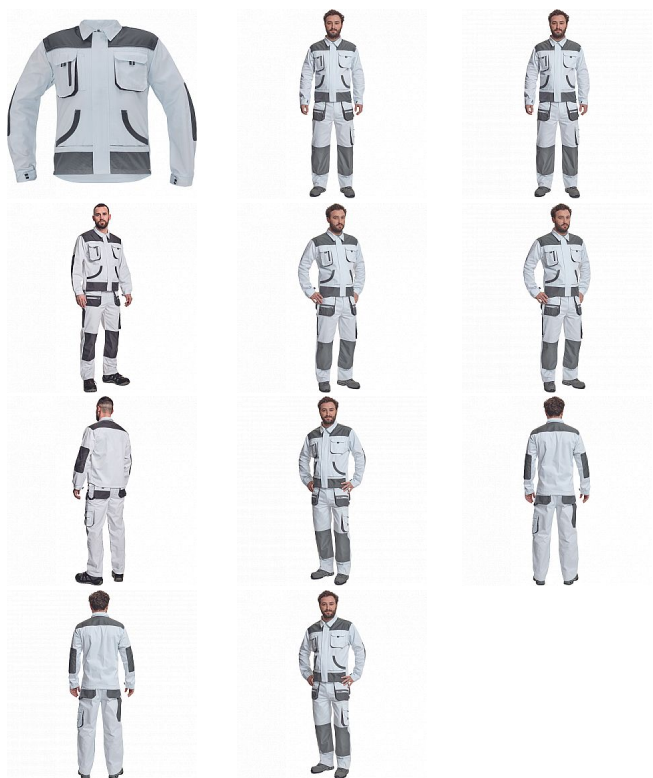

# CARL bunda bílá/šedá

» PRACOVNÍ ODĚVY » Montérkové bundy » CARL bunda bílá/šedá

Kód zboží 1030007010

EAN 8591806548916

Značka CERVA

Na skladě: U dodavatele  
U dodavatele: 113 KS

# CARL bunda bílá/šedá

» PRACOVNÍ ODĚVY » Montérkové bundy » CARL bunda bílá/šedá

## Popis

• pánská pracovní bunda • zapínání na zip kryté légou • 2 náprsní kapsy s klopou na suchý zip • 2 multifunční postranní kapsy v pase • polyester Oxford zesílení v loketních částech a ramenou

## Parametry

Značka	CERVA
Materiál	<b>Svrchní materiál:</b> 80% polyester, 20% bavlna, 235 g/m <sup>2</sup>
Barva	bílá
Pohlaví	Unisex