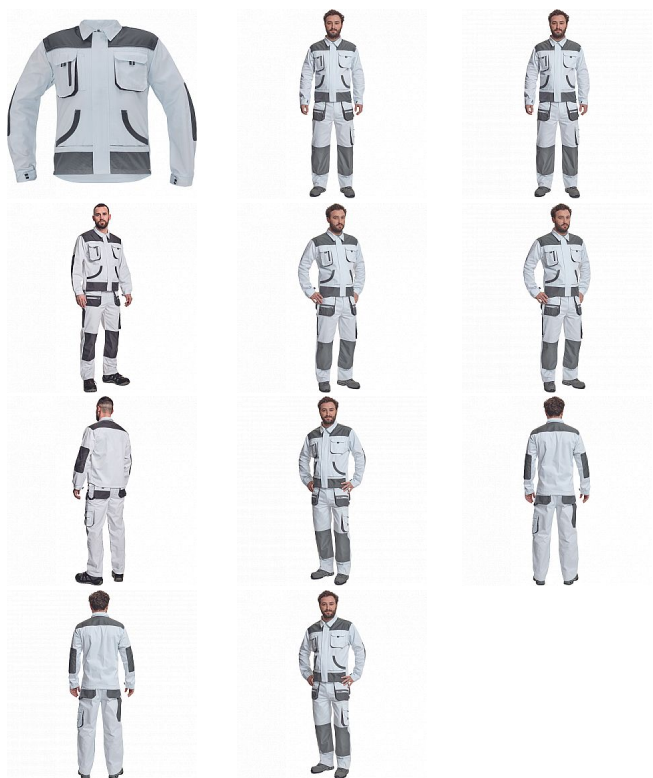

# CARL bunda bílá/šedá

» PRACOVNÍ ODĚVY » Montérkové bundy » CARL bunda bílá/šedá

Kód zboží 1030007010

EAN 8591806548916

Značka CERVA

Na skladě: U dodavatele  
U dodavatele: 113 KS

# CARL bunda bílá/šedá

» PRACOVNÍ ODĚVY » Montérkové bundy » CARL bunda bílá/šedá

## Popis

• pánská pracovní bunda • zapínání na zip kryté légou • 2 náprsní kapsy s klopou na suchý zip • 2 multifunkční postranní kapsy v pase • polyester Oxford zesílení v loketních částech a ramenou

## Parametry

Značka	CERVA
Materiál	<b>Svrchní materiál:</b> 80% polyester, 20% bavlna, 235 g/m <sup>2</sup>
Barva	bílá
Pohlaví	Unisex