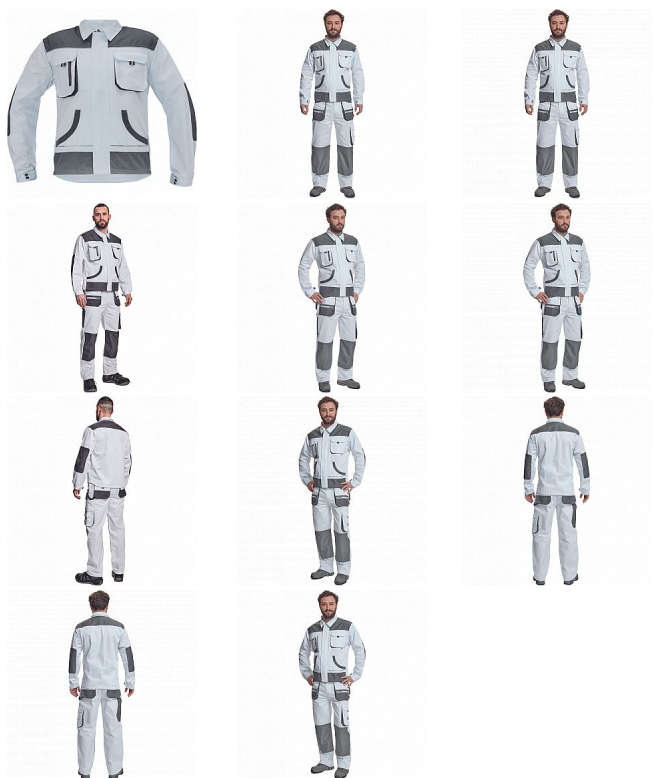

# CARL bunda bílá/šedá

» PRACOVNÍ ODĚVY » Montérkové bundy » CARL bunda bílá/šedá

Kód zboží 1030007010

EAN 8591806018556

Značka CERVA

Na skladě:

U dodavatele

# CARL bunda bílá/šedá

» PRACOVNÍ ODĚVY » Montérkové bundy » CARL bunda bílá/šedá

## Popis

• pánská pracovní bunda • zapínání na zip kryté légou • 2 náprsní kapsy s klopou na suchý zip • 2 multifunční postranní kapsy v pase • polyester Oxford zesílení v loketních částech a ramenou

## Parametry

|          |  |
|----------|--|
| Značka   | CERVA  |
| Materiál | <b>Svrchní materiál:</b> 80% polyester, 20% bavlna, 235 g/m <sup>2</sup> |
| Barva    | bílá   |
| Pohlaví  | Unisex   |