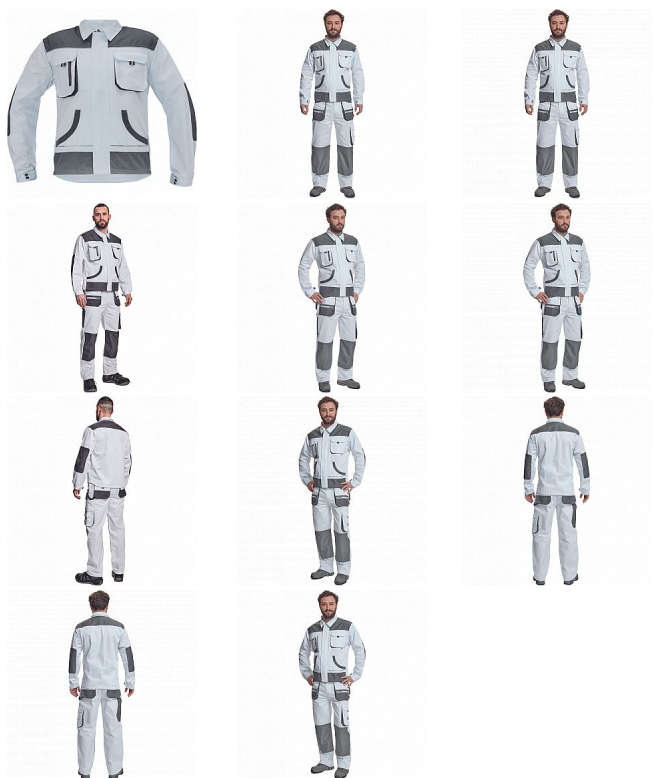

CARL bunda bílá/šedá

» PRACOVNÍ ODĚVY » Montérkové bundy » CARL bunda bílá/šedá

Kód zboží 1030007010

EAN 8591806018556

Značka CERVA

Na skladě:

U dodavatele

CARL bunda bílá/šedá

» PRACOVNÍ ODĚVY » Montérkové bundy » CARL bunda bílá/šedá

Popis

• pánská pracovní bunda • zapínání na zip kryté légou • 2 náprsní kapsy s klopou na suchý zip • 2 multifunkční postranní kapsy v pase • polyester Oxford zesílení v loketních částech a ramenou

Parametry

| | |
|----------|--|
| Značka | CERVA |
| Materiál | Svrchní materiál: 80% polyester, 20% bavlna, 235 g/m ² |
| Barva | bílá |
| Pohlaví | Unisex |