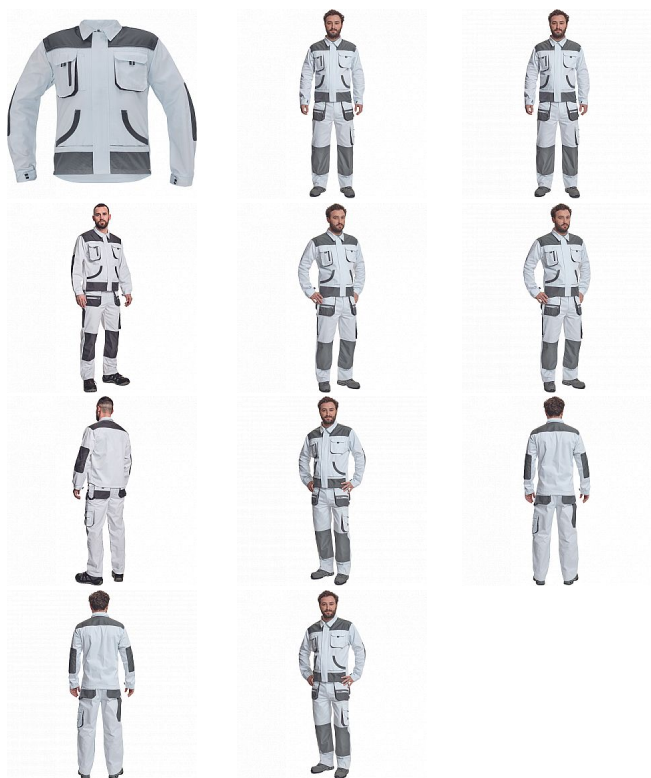

CARL bunda bílá/šedá

» PRACOVNÍ ODĚVY » Montérkové bundy » CARL bunda bílá/šedá

Kód zboží 1030007010

EAN 8591806018556

Značka CERVA

Na skladě: U dodavatele
U dodavatele: 29 KS

CARL bunda bílá/šedá

» PRACOVNÍ ODĚVY » Montérkové bundy » CARL bunda bílá/šedá

Popis

• pánská pracovní bunda • zapínání na zip kryté légou • 2 náprsní kapsy s klopou na suchý zip • 2 multifunkční postranní kapsy v pase • polyester Oxford zesílení v loketních částech a ramenou

Parametry

Značka	CERVA
Materiál	Svrchní materiál: 80% polyester, 20% bavlna, 235 g/m ²
Barva	bílá
Pohlaví	Unisex