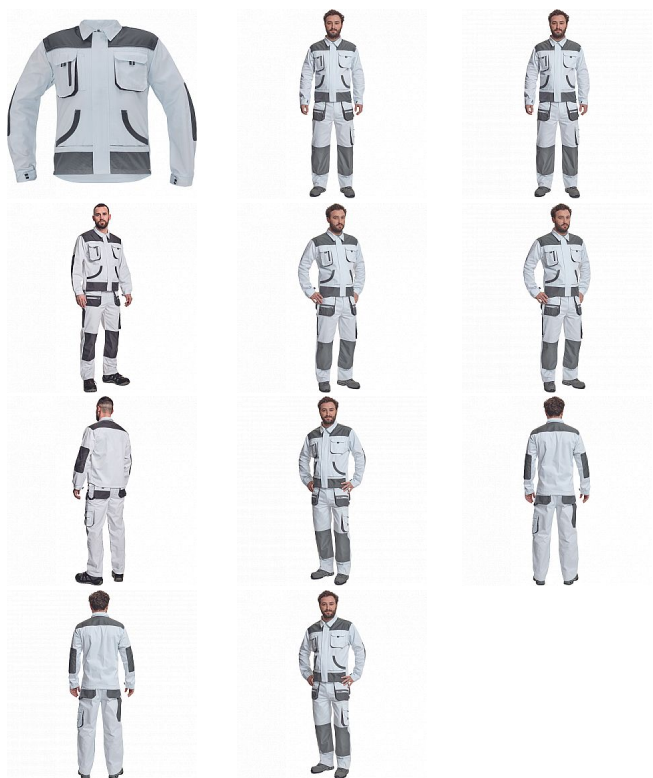

CARL bunda bílá/šedá

» PRACOVNÍ ODĚVY » Montérkové bundy » CARL bunda bílá/šedá

Kód zboží 1030007010

EAN 8591806548923

Značka CERVA

Na skladě: U dodavatele
U dodavatele: 174 KS

CARL bunda bílá/šedá

» PRACOVNÍ ODĚVY » Montérkové bundy » CARL bunda bílá/šedá

Popis

• pánská pracovní bunda • zapínání na zip kryté légou • 2 náprsní kapsy s klopou na suchý zip • 2 multifunkční postranní kapsy v pase • polyester Oxford zesílení v loketních částech a ramenou

Parametry

Značka	CERVA
Materiál	Svrchní materiál: 80% polyester, 20% bavlna, 235 g/m ²
Barva	bílá
Pohlaví	Unisex