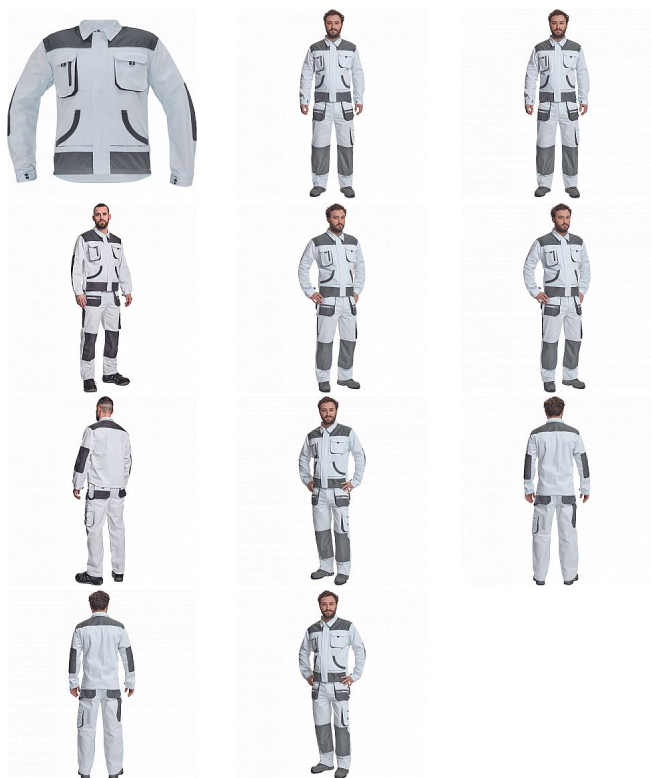

CARL bunda bílá/šedá

» PRACOVNÍ ODĚVY » Montérkové bundy » CARL bunda bílá/šedá

Kód zboží	1030007010
EAN	8591806548923
Značka	CERVA

Na skladě:	U dodavatele
U dodavatele:	174 KS

CARL bunda bílá/šedá

» PRACOVNÍ ODĚVY » Montérkové bundy » CARL bunda bílá/šedá

Popis

• pánská pracovní bunda • zapínání na zip kryté légou • 2 náprsní kapsy s klopou na suchý zip • 2 multifunční postranní kapsy v pase • polyester Oxford zesílení v loketních částech a ramenou

Parametry

Značka	CERVA
Materiál	Svrchní materiál: 80% polyester, 20% bavlna, 235 g/m ²
Barva	bílá
Pohlaví	Unisex