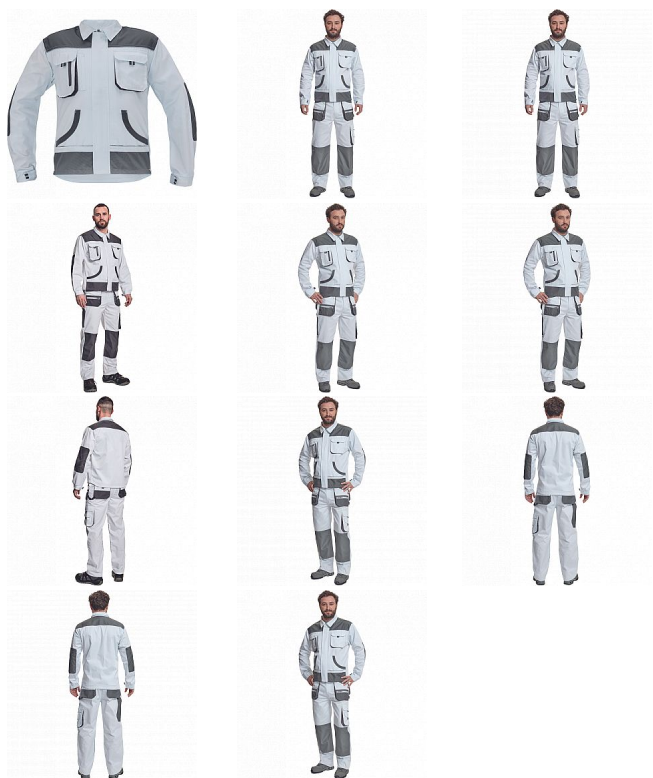

# CARL bunda bílá/šedá

» PRACOVNÍ ODĚVY » Montérkové bundy » CARL bunda bílá/šedá

Kód zboží 1030007010

EAN 8591806018563

Značka CERVA

Na skladě:

U dodavatele

U dodavatele:

177 KS

## Popis

• pánská pracovní bunda • zapínání na zip kryté légou • 2 náprsní kapsy s klopou na suchý zip • 2 multifunční postranní kapsy v pase • polyester Oxford zesílení v loketních částech a ramenou

## Parametry

Značka	CERVA
Materiál	<b>Svrchní materiál:</b> 80% polyester, 20% bavlna, 235 g/m <sup>2</sup>
Barva	bílá
Pohlaví	Unisex