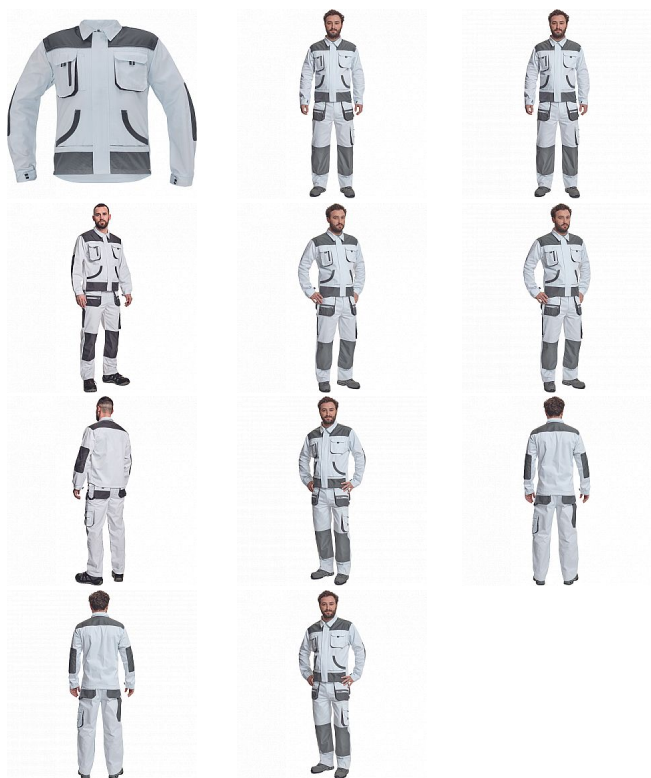

CARL bunda bílá/šedá

» PRACOVNÍ ODĚVY » Montérkové bundy » CARL bunda bílá/šedá

Kód zboží 1030007010

EAN 8591806018563

Značka CERVA

Na skladě: U dodavatele
U dodavatele: 207 KS

CARL bunda bílá/šedá

» PRACOVNÍ ODĚVY » Montérkové bundy » CARL bunda bílá/šedá

Popis

• pánská pracovní bunda • zapínání na zip kryté légou • 2 náprsní kapsy s klopou na suchý zip • 2 multifunkční postranní kapsy v pase • polyester Oxford zesílení v loketních částech a ramenou

Parametry

Značka	CERVA
Materiál	Svrchní materiál: 80% polyester, 20% bavlna, 235 g/m ²
Barva	bílá
Pohlaví	Unisex