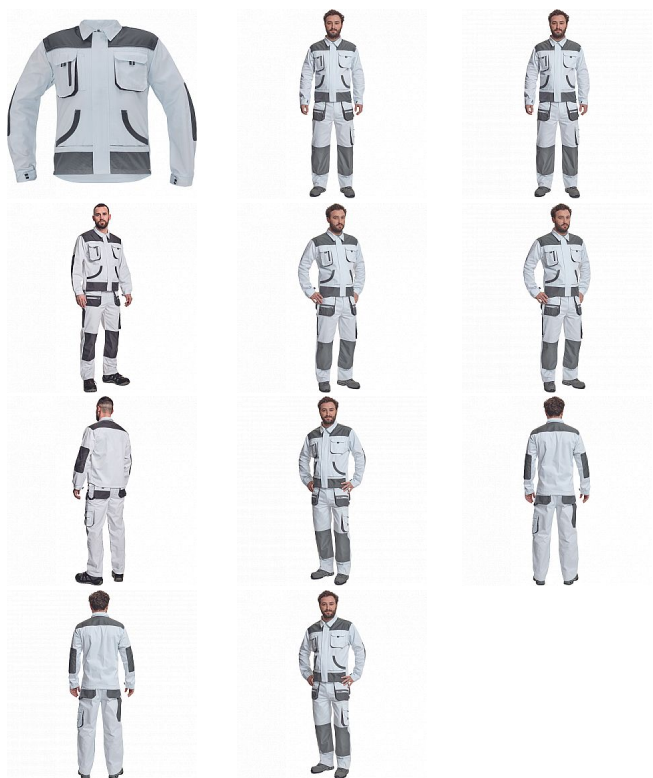

# CARL bunda bílá/šedá

» PRACOVNÍ ODĚVY » Montérkové bundy » CARL bunda bílá/šedá

Kód zboží 1030007010

EAN 8591806018563

Značka CERVA

Na skladě: U dodavatele  
U dodavatele: 177 KS

# CARL bunda bílá/šedá

» PRACOVNÍ ODĚVY » Montérkové bundy » CARL bunda bílá/šedá

## Popis

• pánská pracovní bunda • zapínání na zip kryté légou • 2 náprsní kapsy s klopou na suchý zip • 2 multifunční postranní kapsy v pase • polyester Oxford zesílení v loketních částech a ramenou

## Parametry

Značka	CERVA
Materiál	<b>Svrchní materiál:</b> 80% polyester, 20% bavlna, 235 g/m <sup>2</sup>
Barva	bílá
Pohlaví	Unisex