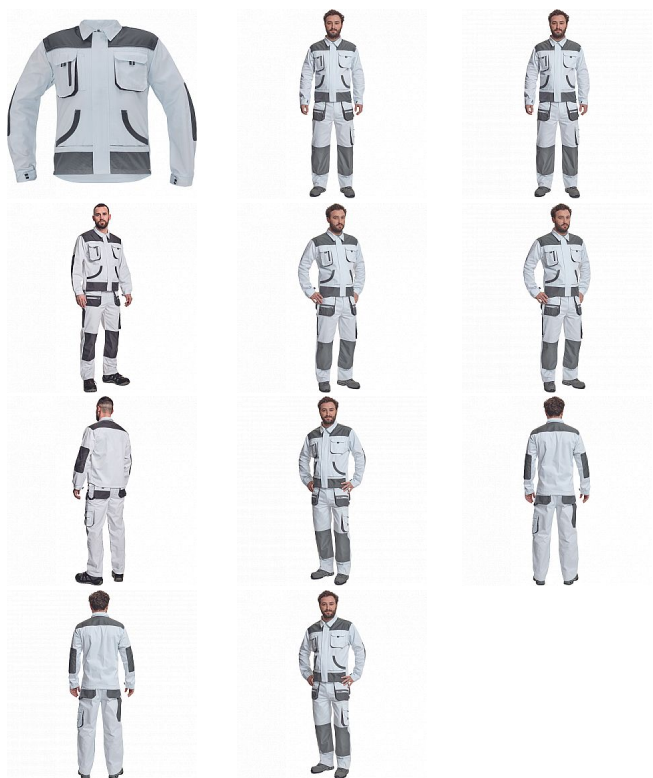

CARL bunda bílá/šedá

» PRACOVNÍ ODĚVY » Montérkové bundy » CARL bunda bílá/šedá

Kód zboží 1030007010

EAN 8591806548930

Značka CERVA

Na skladě: U dodavatele
U dodavatele: 91 KS

CARL bunda bílá/šedá

» PRACOVNÍ ODĚVY » Montérkové bundy » CARL bunda bílá/šedá

Popis

• pánská pracovní bunda • zapínání na zip kryté légou • 2 náprsní kapsy s klopou na suchý zip • 2 multifunční postranní kapsy v pase • polyester Oxford zesílení v loketních částech a ramenou

Parametry

Značka	CERVA
Materiál	Svrchní materiál: 80% polyester, 20% bavlna, 235 g/m ²
Barva	bílá
Pohlaví	Unisex