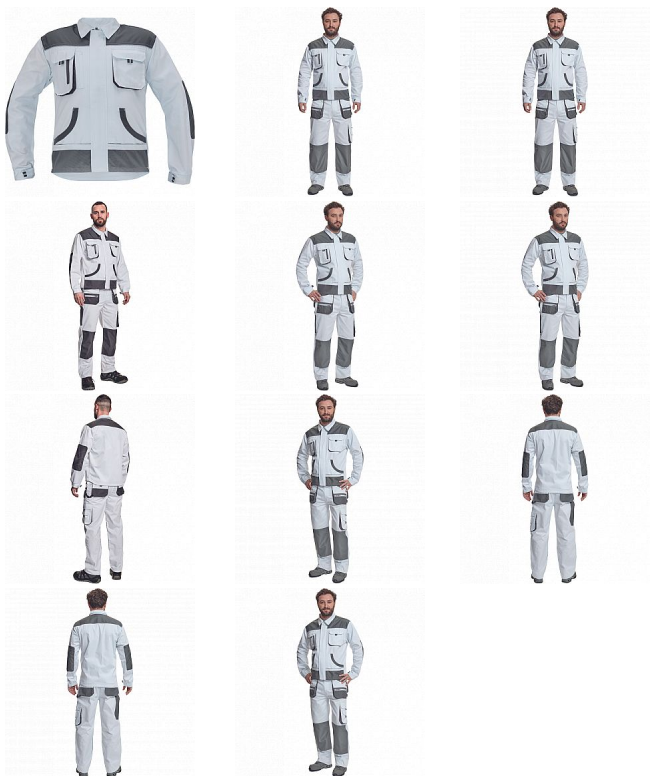

# CARL bunda bílá/šedá

» PRACOVNÍ ODĚVY » Montérkové bundy » CARL bunda bílá/šedá

Kód zboží 1030007010

EAN 8591806548930

Značka CERVA

Na skladě: U dodavatele  
U dodavatele: 90 KS

# CARL bunda bílá/šedá

» PRACOVNÍ ODĚVY » Montérkové bundy » CARL bunda bílá/šedá

## Popis

• pánská pracovní bunda • zapínání na zip kryté légou • 2 náprsní kapsy s klopou na suchý zip • 2 multifunkční postranní kapsy v pase • polyester Oxford zesílení v loketních částech a ramenou

## Parametry

Značka	CERVA
Materiál	<b>Svrchní materiál:</b> 80% polyester, 20% bavlna, 235 g/m <sup>2</sup>
Barva	bílá
Pohlaví	Unisex