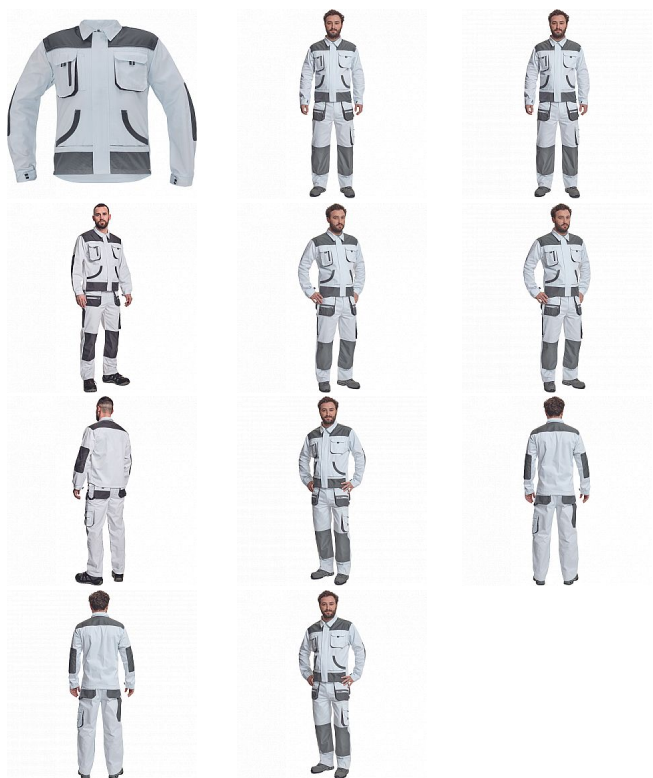

# CARL bunda bílá/šedá

» PRACOVNÍ ODĚVY » Montérkové bundy » CARL bunda bílá/šedá

Kód zboží 1030007010

EAN 8591806548930

Značka CERVA

Na skladě: U dodavatele  
U dodavatele: 90 KS

# CARL bunda bílá/šedá

» PRACOVNÍ ODĚVY » Montérkové bundy » CARL bunda bílá/šedá

## Popis

• pánská pracovní bunda • zapínání na zip kryté légou • 2 náprsní kapsy s klopou na suchý zip • 2 multifunční postranní kapsy v pase • polyester Oxford zesílení v loketních částech a ramenou

## Parametry

Značka	CERVA
Materiál	<b>Svrchní materiál:</b> 80% polyester, 20% bavlna, 235 g/m <sup>2</sup>
Barva	bílá
Pohlaví	Unisex