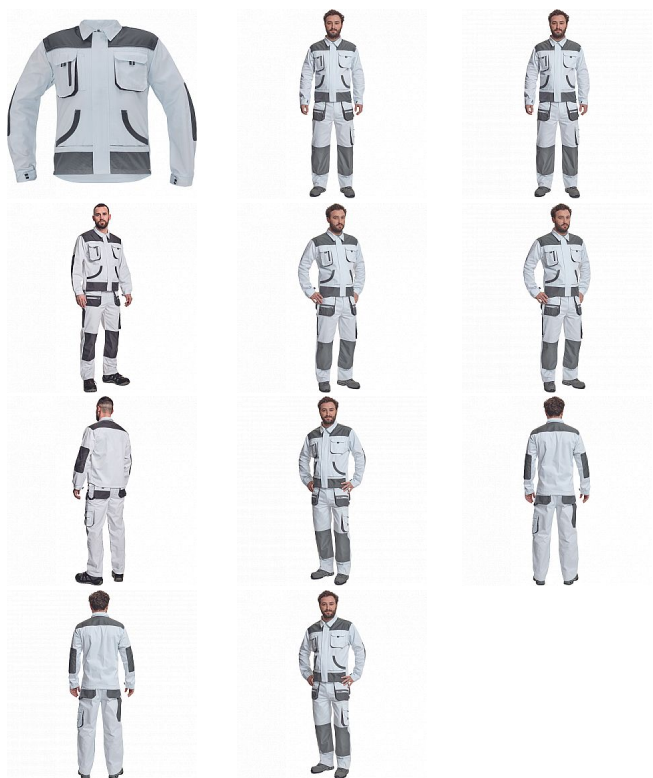

CARL bunda bílá/šedá

» PRACOVNÍ ODĚVY » Montérkové bundy » CARL bunda bílá/šedá

Kód zboží 1030007010

EAN 8591806018570

Značka CERVA

Na skladě: U dodavatele
U dodavatele: 58 KS

CARL bunda bílá/šedá

» PRACOVNÍ ODĚVY » Montérkové bundy » CARL bunda bílá/šedá

Popis

• pánská pracovní bunda • zapínání na zip kryté légou • 2 náprsní kapsy s klopou na suchý zip • 2 multifunční postranní kapsy v pase • polyester Oxford zesílení v loketních částech a ramenou

Parametry

Značka	CERVA
Materiál	Svrchní materiál: 80% polyester, 20% bavlna, 235 g/m ²
Barva	bílá
Pohlaví	Unisex