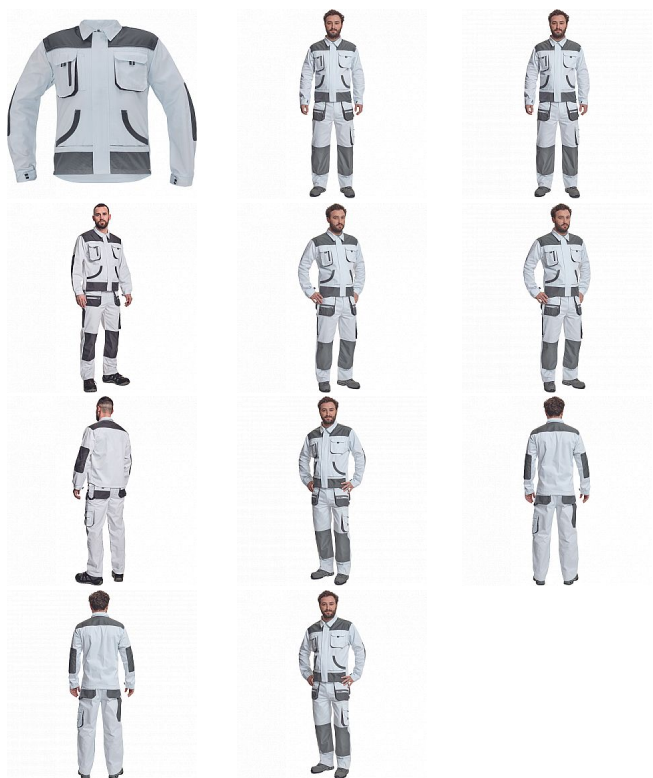

CARL bunda bílá/šedá

» PRACOVNÍ ODĚVY » Montérkové bundy » CARL bunda bílá/šedá

Kód zboží 1030007010

EAN 8591806548947

Značka CERVA

Na skladě: U dodavatele
U dodavatele: 69 KS

CARL bunda bílá/šedá

» PRACOVNÍ ODĚVY » Montérkové bundy » CARL bunda bílá/šedá

Popis

• pánská pracovní bunda • zapínání na zip kryté légou • 2 náprsní kapsy s klopou na suchý zip • 2 multifunční postranní kapsy v pase • polyester Oxford zesílení v loketních částech a ramenou

Parametry

Značka	CERVA
Materiál	Svrchní materiál: 80% polyester, 20% bavlna, 235 g/m ²
Barva	bílá
Pohlaví	Unisex