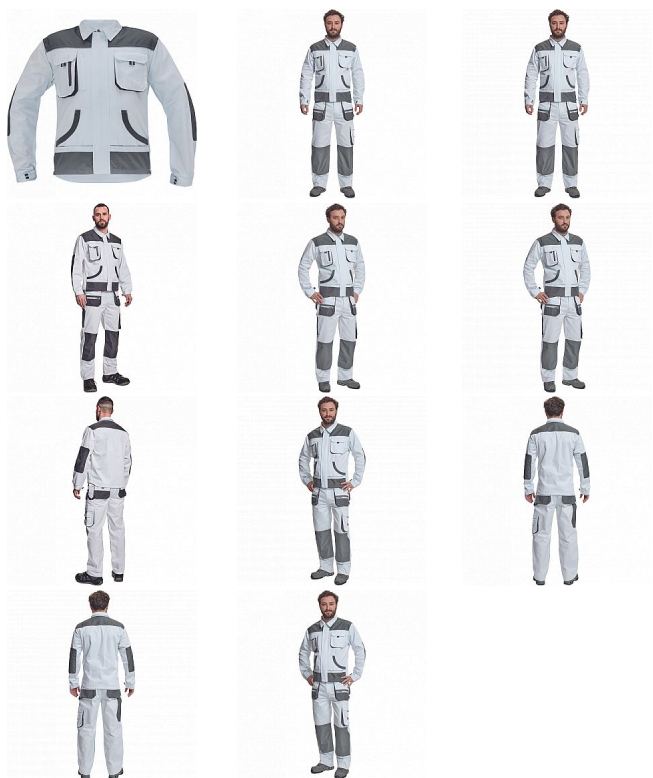

# CARL bunda bílá/šedá

» PRACOVNÍ ODĚVY » Montérkové bundy » CARL bunda bílá/šedá

Kód zboží 1030007010

EAN 8591806548947

Značka CERVA

Na skladě: U dodavatele  
U dodavatele: 69 KS

# CARL bunda bílá/šedá

» PRACOVNÍ ODĚVY » Montérkové bundy » CARL bunda bílá/šedá

## Popis

• pánská pracovní bunda • zapínání na zip kryté légou • 2 náprsní kapsy s klopou na suchý zip • 2 multifunční postranní kapsy v pase • polyester Oxford zesílení v loketních částech a ramenou

## Parametry

Značka	CERVA
Materiál	<b>Svrchní materiál:</b> 80% polyester, 20% bavlna, 235 g/m <sup>2</sup>
Barva	bílá
Pohlaví	Unisex