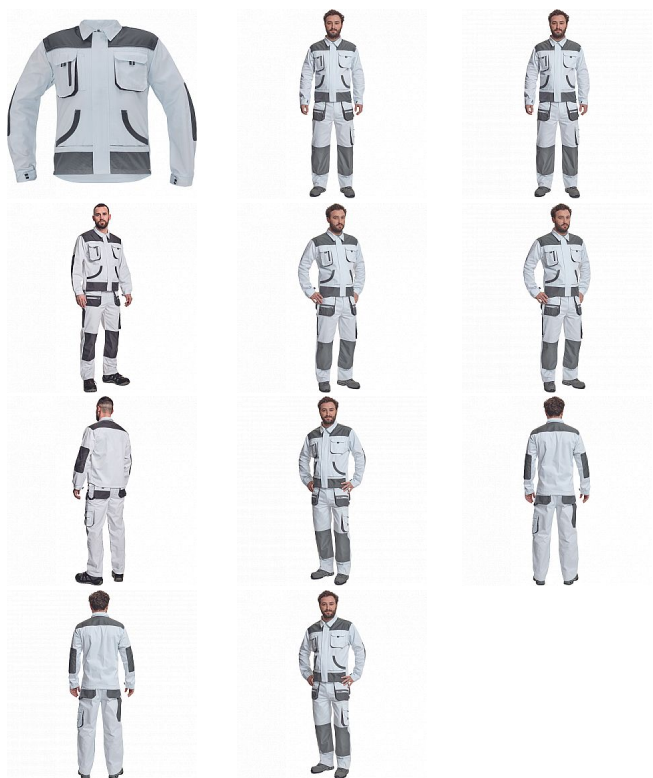

CARL bunda bílá/šedá

» PRACOVNÍ ODĚVY » Montérkové bundy » CARL bunda bílá/šedá

Kód zboží 1030007010

EAN 8591806548947

Značka CERVA

Na skladě: U dodavatele
U dodavatele: 69 KS

CARL bunda bílá/šedá

» PRACOVNÍ ODĚVY » Montérkové bundy » CARL bunda bílá/šedá

Popis

• pánská pracovní bunda • zapínání na zip kryté légou • 2 náprsní kapsy s klopou na suchý zip • 2 multifunkční postranní kapsy v pase • polyester Oxford zesílení v loketních částech a ramenou

Parametry

| | |
|----------|--|
| Značka | CERVA |
| Materiál | Svrchní materiál: 80% polyester, 20% bavlna, 235 g/m ² |
| Barva | bílá |
| Pohlaví | Unisex |