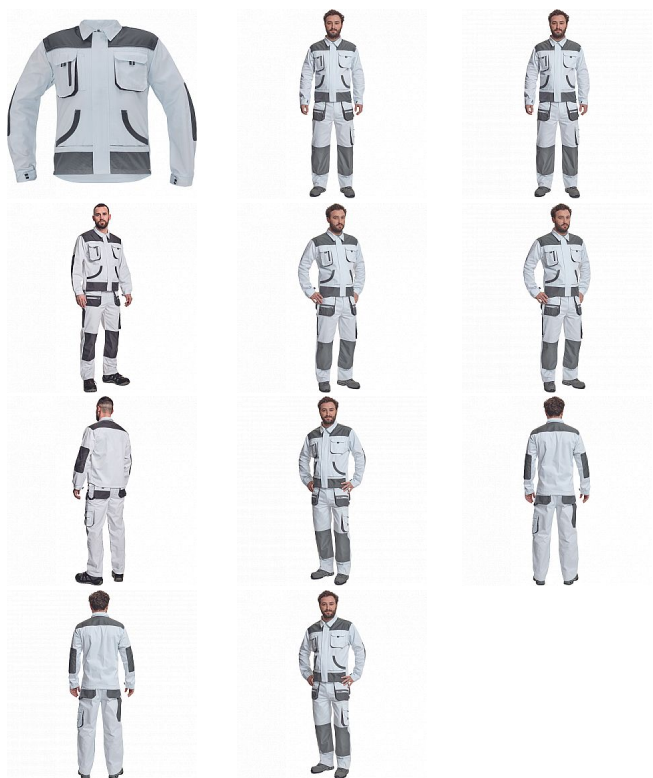

CARL bunda bílá/šedá

» PRACOVNÍ ODĚVY » Montérkové bundy » CARL bunda bílá/šedá

Kód zboží 1030007010

EAN 8591806018587

Značka CERVA

Na skladě: U dodavatele
U dodavatele: 35 KS

CARL bunda bílá/šedá

» PRACOVNÍ ODĚVY » Montérkové bundy » CARL bunda bílá/šedá

Popis

• pánská pracovní bunda • zapínání na zip kryté légou • 2 náprsní kapsy s klopou na suchý zip • 2 multifunkční postranní kapsy v pase • polyester Oxford zesílení v loketních částech a ramenou

Parametry

Značka	CERVA
Materiál	Svrchní materiál: 80% polyester, 20% bavlna, 235 g/m ²
Barva	bílá
Pohlaví	Unisex