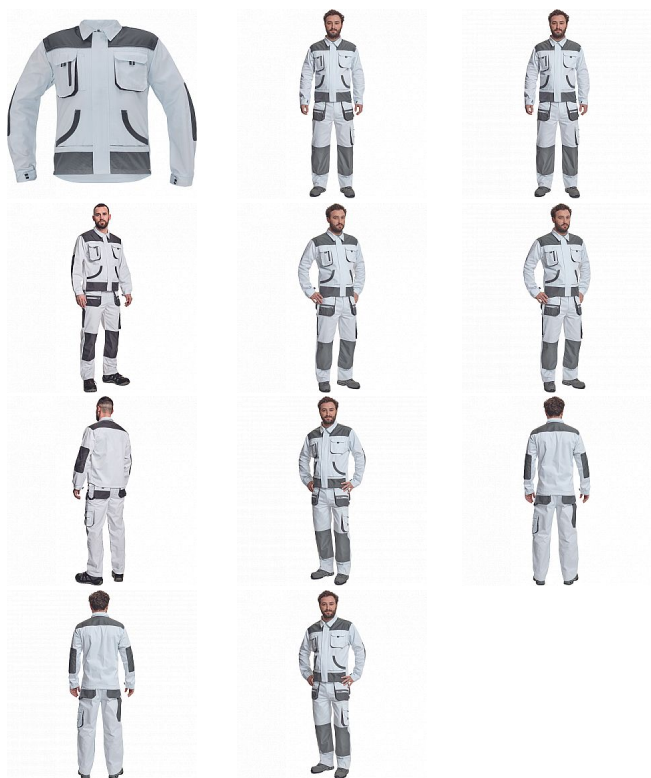

CARL bunda bílá/šedá

» PRACOVNÍ ODĚVY » Montérkové bundy » CARL bunda bílá/šedá

Kód zboží 1030007010

EAN 8591806273535

Značka CERVA

Na skladě: U dodavatele
U dodavatele: 13 KS

CARL bunda bílá/šedá

» PRACOVNÍ ODĚVY » Montérkové bundy » CARL bunda bílá/šedá

Popis

• pánská pracovní bunda • zapínání na zip kryté légou • 2 náprsní kapsy s klopou na suchý zip • 2 multifunkční postranní kapsy v pase • polyester Oxford zesílení v loketních částech a ramenou

Parametry

Značka	CERVA
Materiál	Svrchní materiál: 80% polyester, 20% bavlna, 235 g/m ²
Barva	bílá
Pohlaví	Unisex