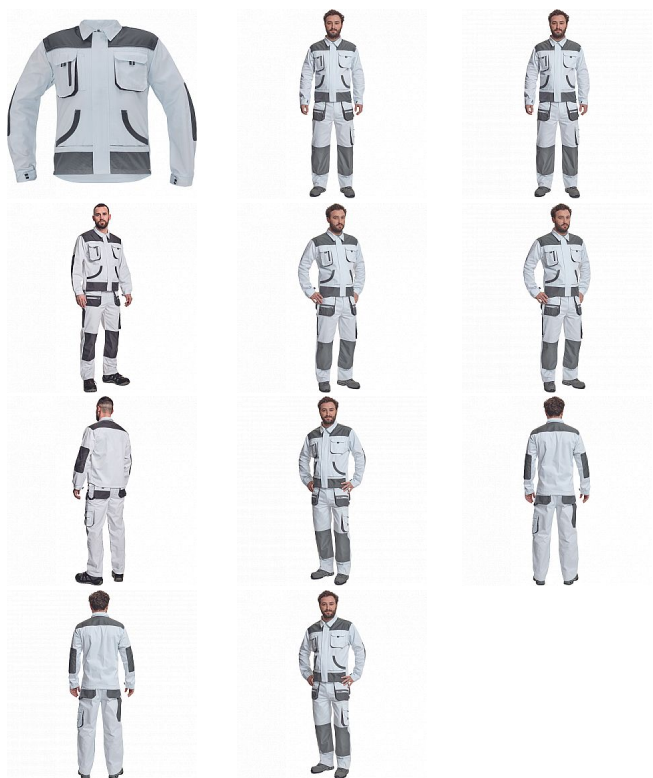

# CARL bunda bílá/šedá

» PRACOVNÍ ODĚVY » Montérkové bundy » CARL bunda bílá/šedá

Kód zboží 1030007010

EAN 8591806273535

Značka CERVA

Na skladě: U dodavatele  
U dodavatele: 13 KS

# CARL bunda bílá/šedá

» PRACOVNÍ ODĚVY » Montérkové bundy » CARL bunda bílá/šedá

## Popis

• pánská pracovní bunda • zapínání na zip kryté légou • 2 náprsní kapsy s klopou na suchý zip • 2 multifunční postranní kapsy v pase • polyester Oxford zesílení v loketních částech a ramenou

## Parametry

Značka	CERVA
Materiál	<b>Svrchní materiál:</b> 80% polyester, 20% bavlna, 235 g/m <sup>2</sup>
Barva	bílá
Pohlaví	Unisex