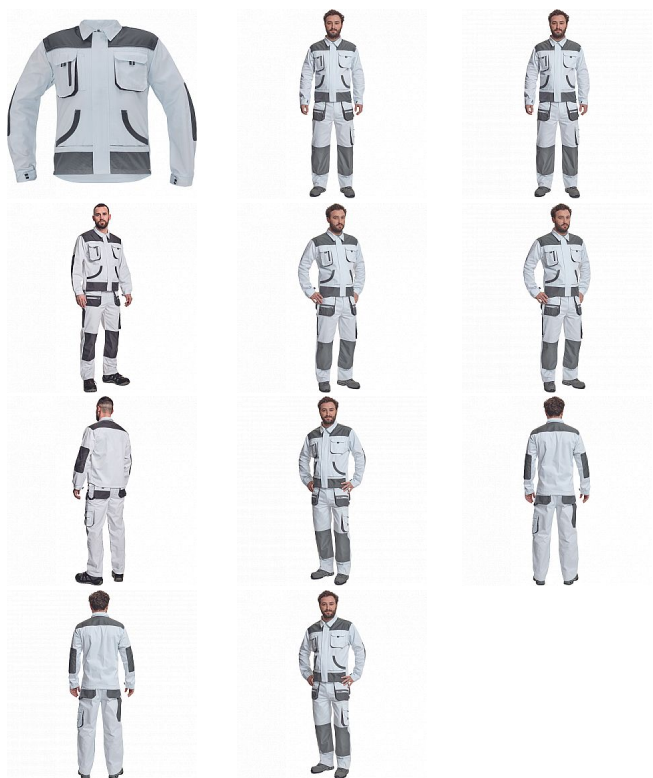

CARL bunda bílá/šedá

» PRACOVNÍ ODĚVY » Montérkové bundy » CARL bunda bílá/šedá

Kód zboží 1030007010

EAN 8591806273535

Značka CERVA

Na skladě: U dodavatele
U dodavatele: 13 KS

CARL bunda bílá/šedá

» PRACOVNÍ ODĚVY » Montérkové bundy » CARL bunda bílá/šedá

Popis

• pánská pracovní bunda • zapínání na zip kryté légou • 2 náprsní kapsy s klopou na suchý zip • 2 multifunkční postranní kapsy v pase • polyester Oxford zesílení v loketních částech a ramenou

Parametry

Značka	CERVA
Materiál	Svrchní materiál: 80% polyester, 20% bavlna, 235 g/m ²
Barva	bílá
Pohlaví	Unisex