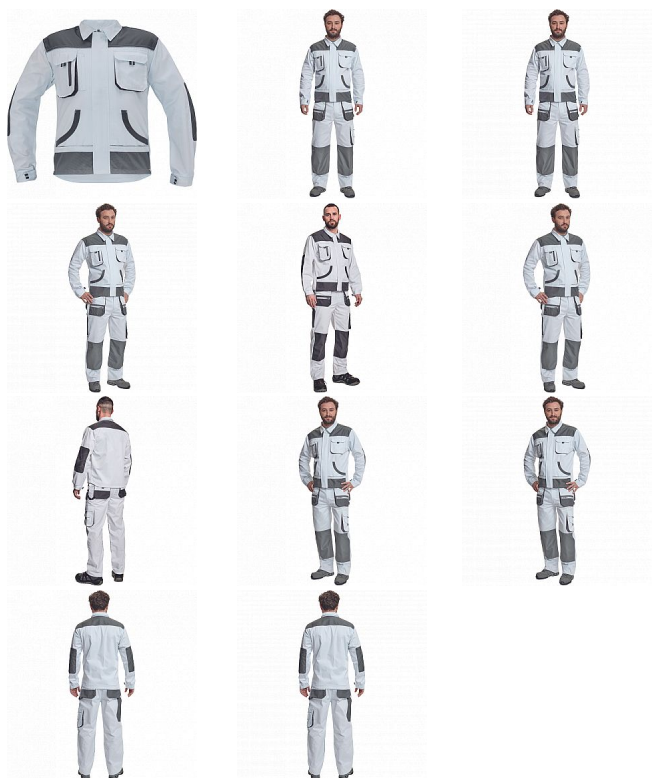

# CARL bunda bílá/šedá

» PRACOVNÍ ODĚVY » Montérkové bundy

Kód zboží 1030007010

Dodavatelské číslo 0301026386xxx

Značka CERVA

Dostupnost: 763 KS

# CARL bunda bílá/šedá

» PRACOVNÍ ODĚVY » Montérkové bundy

## Popis

• pánská pracovní bunda • zapínání na zip kryté légou • 2 náprsní kapsy s klopou na suchý zip • 2 multifunkční postranní kapsy v pase • polyester Oxford zesílení v loketních částech a ramenou

## Parametry

Značka	CERVA
Materiál	<b>Svrchní materiál:</b> 80% polyester, 20% bavlna, 235 g/m <sup>2</sup>
Barva	bílá
Pohlaví	Unisex