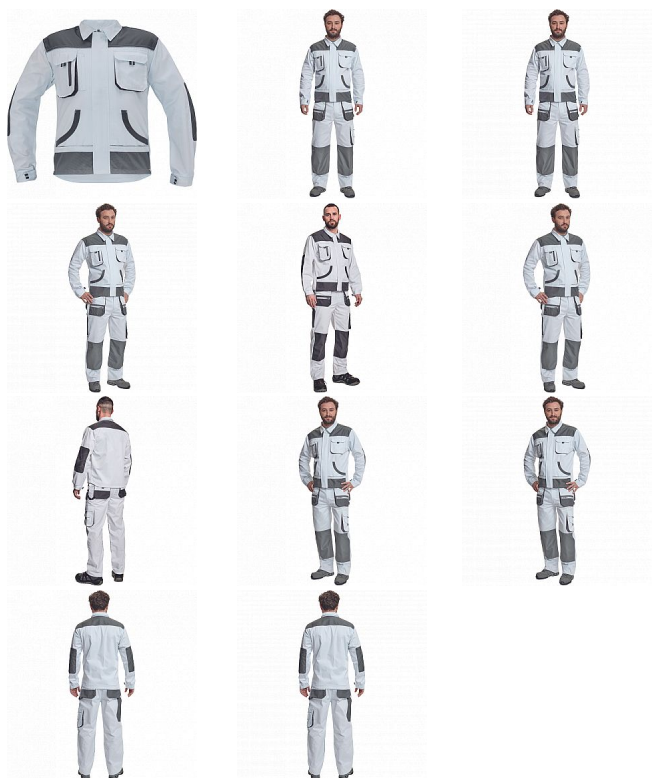

CARL bunda bílá/šedá

» PRACOVNÍ ODĚVY » Montérkové bundy

Kód zboží 1030007010

Dodavatelské číslo 0301026386xxx

Značka CERVA

Dostupnost: 823 KS

CARL bunda bílá/šedá

» PRACOVNÍ ODĚVY » Montérkové bundy

Popis

• pánská pracovní bunda • zapínání na zip kryté légou • 2 náprsní kapsy s klopou na suchý zip • 2 multifunkční postranní kapsy v pase • polyester Oxford zesílení v loketních částech a ramenou

Parametry

Značka	CERVA
Materiál	Svrchní materiál: 80% polyester, 20% bavlna, 235 g/m ²
Barva	bílá
Pohlaví	Unisex