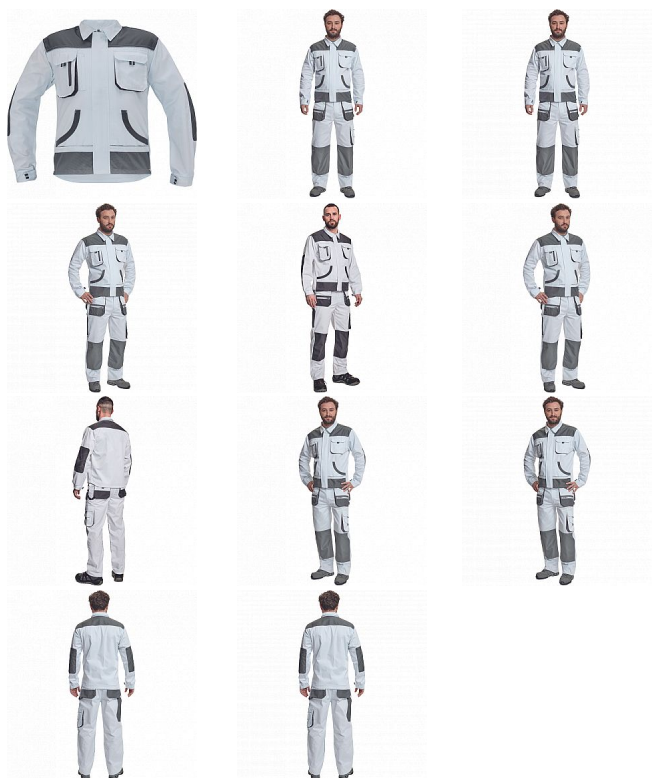

CARL bunda bílá/šedá

» PRACOVNÍ ODĚVY » Montérkové bundy

Kód zboží 1030007010

Dodavatelské číslo 0301026386xxx

Značka CERVA

Dostupnost: 763 KS

CARL bunda bílá/šedá

» PRACOVNÍ ODĚVY » Montérkové bundy

Popis

• pánská pracovní bunda • zapínání na zip kryté légou • 2 náprsní kapsy s klopou na suchý zip • 2 multifunkční postranní kapsy v pase • polyester Oxford zesílení v loketních částech a ramenou

Parametry

Značka	CERVA
Materiál	Svrchní materiál: 80% polyester, 20% bavlna, 235 g/m ²
Barva	bílá
Pohlaví	Unisex