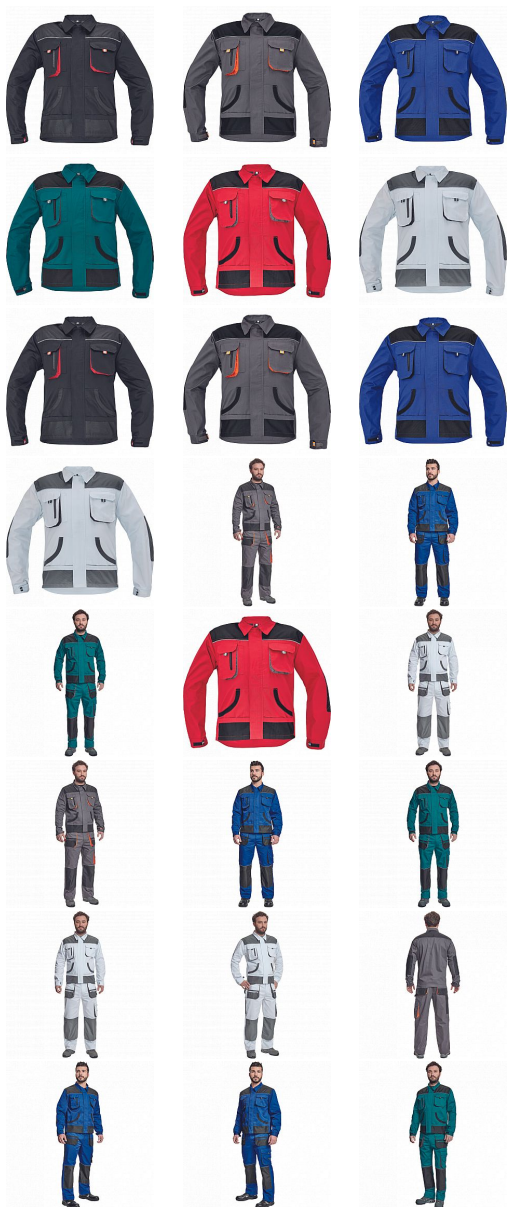

CARL bunda

» PRACOVNÍ ODEVY » Montérkové bundy

Kód zboží

10300070

Značka

CERVA

Na skladě:
U dodavatele:

2 ks
19 857 ks

Popis

_ pánská pracovní bunda _ zapínání na zip kryté légou _
2 náprsní kapsy s klopou na suchý zip _ 2 multifunkční
postranní kapsy v pase _ polyester Oxford zesílení v
loketních částech a ramenou

Parametry