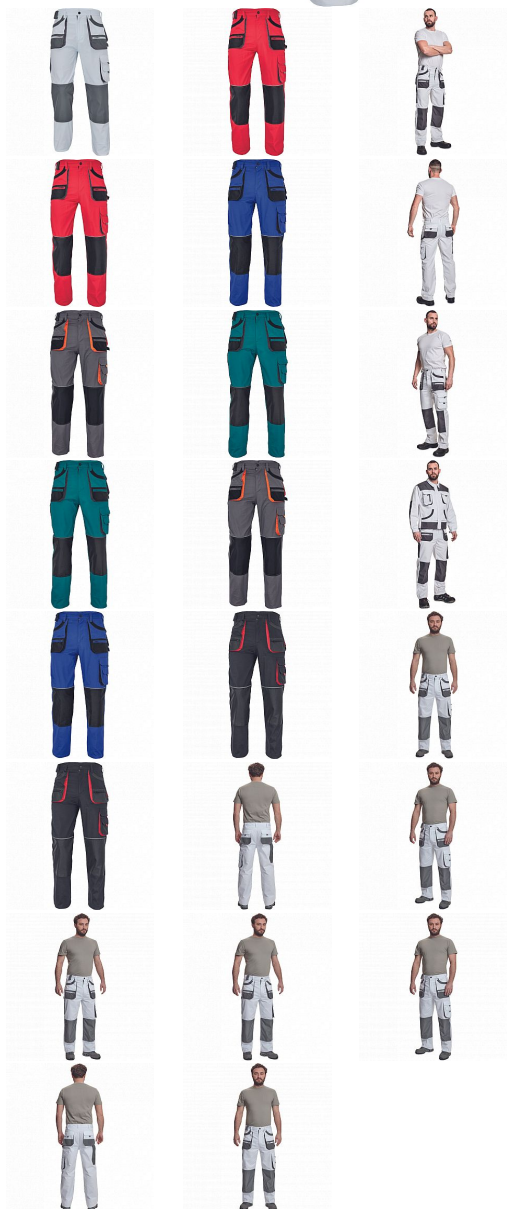

CARL kalhoty bílá/šedá

» PRACOVNÍ ODEVY » Montérkové kalhoty » CARL kalhoty bílá/šedá

Kód zboží

1027107010

EAN

8591806239562

Značka

CERVA

Na skladě:

U dodavatele

U dodavatele:

112 KS

CARL kalhoty bílá/šedá

» PRACOVNÍ ODĚVY » Montérkové kalhoty » CARL kalhoty bílá/šedá

Popis

- pánské pracovní kalhoty s multifunkčními kapsami
- polyester Oxford zesílení v kolenních částech s možností vkládání ochranných náhleníků

Parametry

Značka	CERVA
Materiál	Svrchní materiál: 80% polyester, 20% bavlna, 235 g/m ²
Barva	bílá
Pohlaví	Pánské