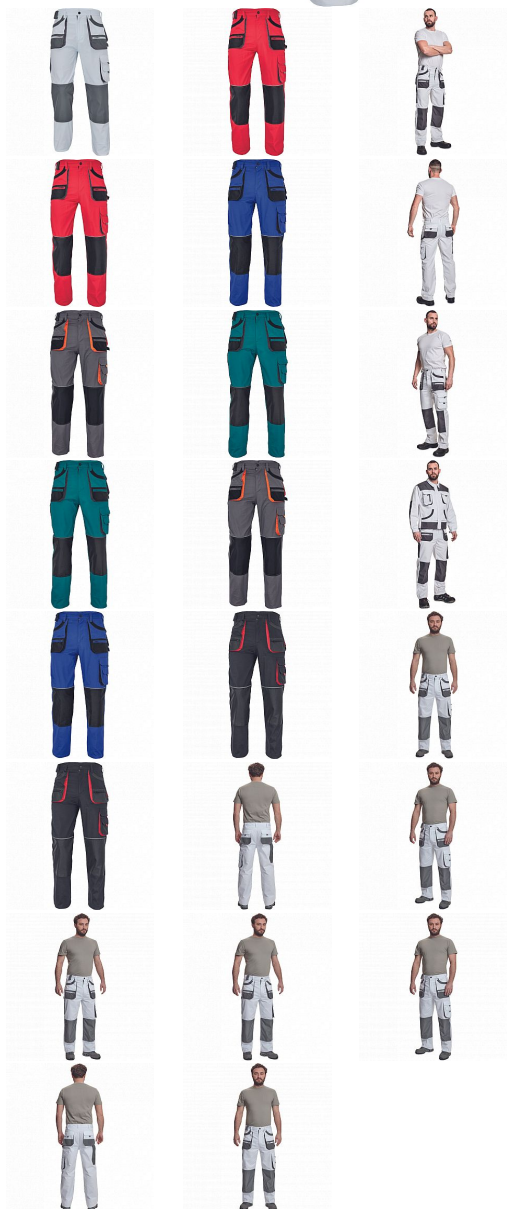

# CARL kalhoty bílá/šedá

» PRACOVNÍ ODEVY » Montérkové kalhoty » CARL kalhoty bílá/šedá

Kód zboží

1027107010

EAN

8591806239562

Značka

CERVA

# CARL kalhoty bílá/šedá

» PRACOVNÍ ODĚVY » Montérkové kalhoty » CARL kalhoty bílá/šedá

## Popis

- pánské pracovní kalhoty s multifunkčními kapsami
- polyester Oxford zesílení v kolenních částech s možností vkládání ochranných náhleníků

## Parametry

Značka	CERVA
Materiál	<b>Svrchní materiál:</b> 80% polyester, 20% bavlna, 235 g/m <sup>2</sup>
Barva	bílá
Pohlaví	Pánské