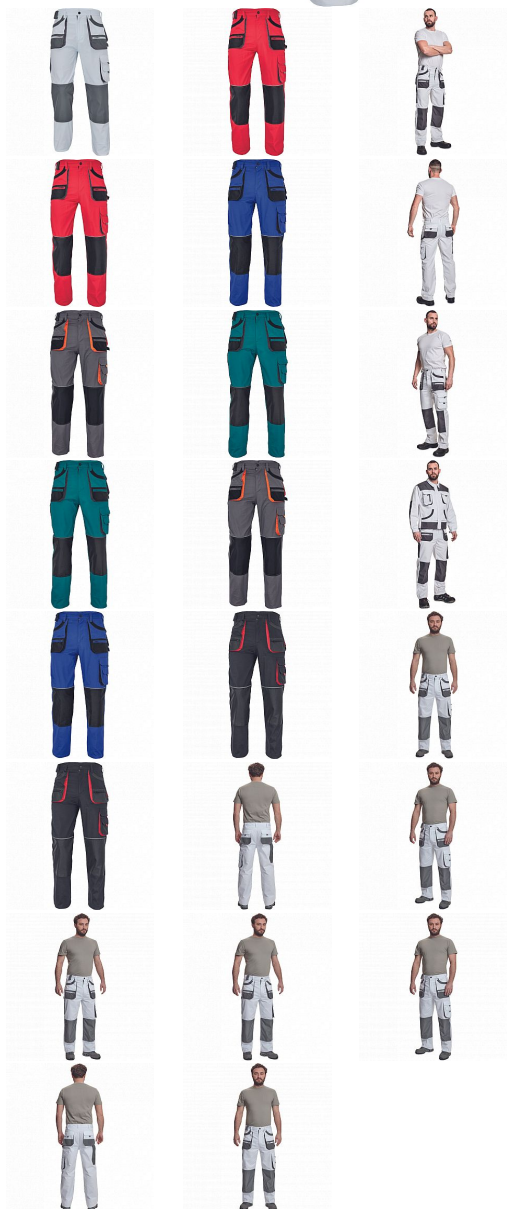

# CARL kalhoty bílá/šedá

» PRACOVNÍ ODEVY » Montérkové kalhoty » CARL kalhoty bílá/šedá

Kód zboží

1027107010

EAN

8591806239562

Značka

CERVA

# CARL kalhoty bílá/šedá

» PRACOVNÍ ODĚVY » Montérkové kalhoty » CARL kalhoty bílá/šedá

## Popis

- pánské pracovní kalhoty s multifunkčními kapsami
- polyester Oxford zesílení v kolenních částech s možností vkládání ochranných nákoleníků

## Parametry

Značka	CERVA
Materiál	<b>Svrchní materiál:</b> 80% polyester, 20% bavlna, 235 g/m <sup>2</sup>
Barva	bílá
Pohlaví	Pánské