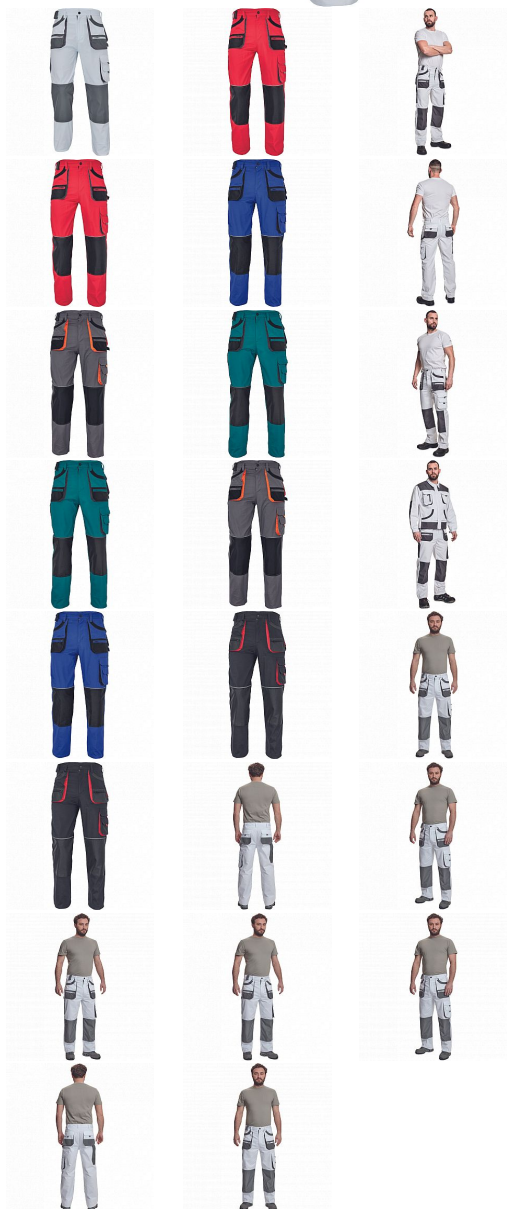

CARL kalhoty bílá/šedá

» PRACOVNÍ ODEVY » Montérkové kalhoty » CARL kalhoty bílá/šedá

Kód zboží

1027107010

EAN

8591806594401

Značka

CERVA

Na skladě:

U dodavatele

U dodavatele:

349 KS

CARL kalhoty bílá/šedá

» PRACOVNÍ ODĚVY » Montérkové kalhoty » CARL kalhoty bílá/šedá

Popis

- pánské pracovní kalhoty s multifunkčními kapsami
- polyester Oxford zesílení v kolenních částech s možností vkládání ochranných náhleníků

Parametry

Značka	CERVA
Materiál	Svrchní materiál: 80% polyester, 20% bavlna, 235 g/m ²
Barva	bílá
Pohlaví	Pánské