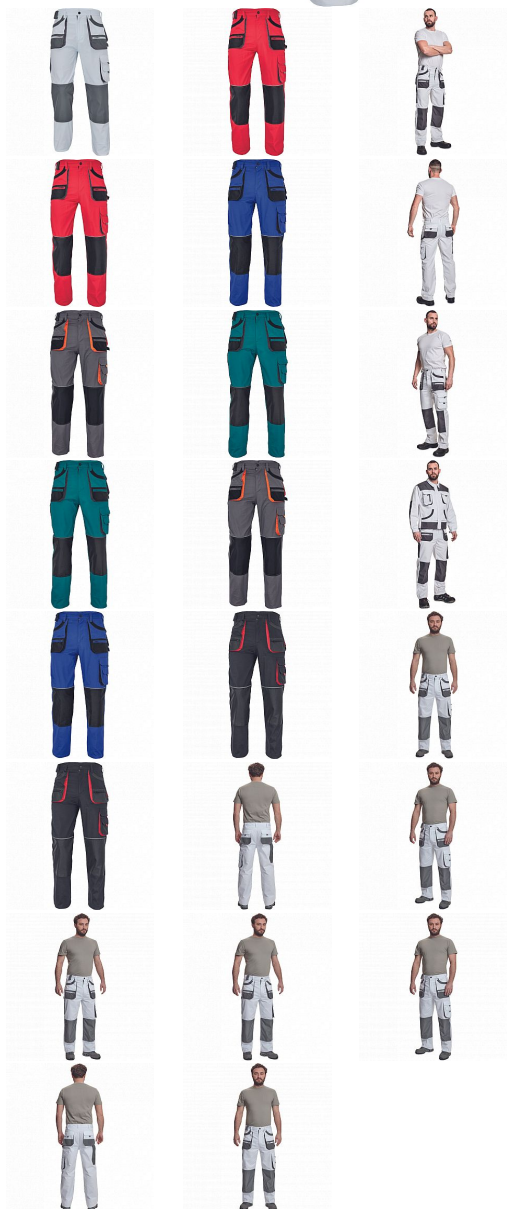

CARL kalhoty bílá/šedá

» PRACOVNÍ ODEVY » Montérkové kalhoty » CARL kalhoty bílá/šedá

Kód zboží

1027107010

EAN

8591806594401

Značka

CERVA

Na skladě:

U dodavatele

U dodavatele:

349 KS

CARL kalhoty bílá/šedá

» PRACOVNÍ ODĚVY » Montérkové kalhoty » CARL kalhoty bílá/šedá

Popis

- pánské pracovní kalhoty s multifunkčními kapsami
- polyester Oxford zesílení v kolenních částech s možností vkládání ochranných nákoleníků

Parametry

Značka	CERVA
Materiál	Svrchní materiál: 80% polyester, 20% bavlna, 235 g/m ²
Barva	bílá
Pohlaví	Pánské