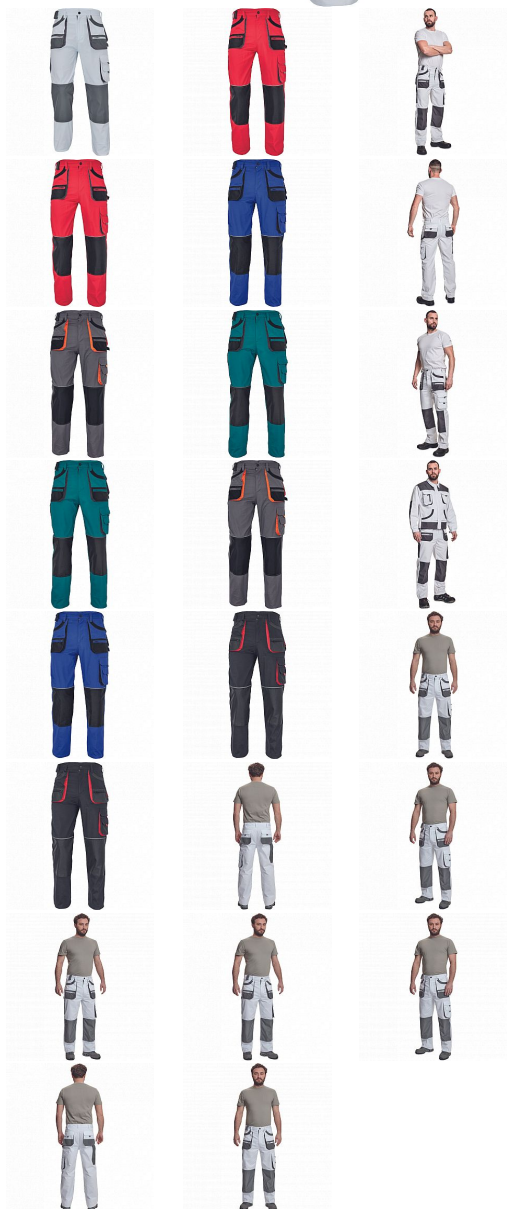

CARL kalhoty bílá/šedá

» PRACOVNÍ ODEVY » Montérkové kalhoty » CARL kalhoty bílá/šedá

Kód zboží

1027107010

EAN

8591806110991

Značka

CERVA

Na skladě:

U dodavatele

U dodavatele:

420 KS

CARL kalhoty bílá/šedá

» PRACOVNÍ ODĚVY » Montérkové kalhoty » CARL kalhoty bílá/šedá

Popis

- pánské pracovní kalhoty s multifunkčními kapsami
- polyester Oxford zesílení v kolenních částech s možností vkládání ochranných nákoleníků

Parametry

Značka	CERVA
Materiál	Svrchní materiál: 80% polyester, 20% bavlna, 235 g/m ²
Barva	bílá
Pohlaví	Pánské