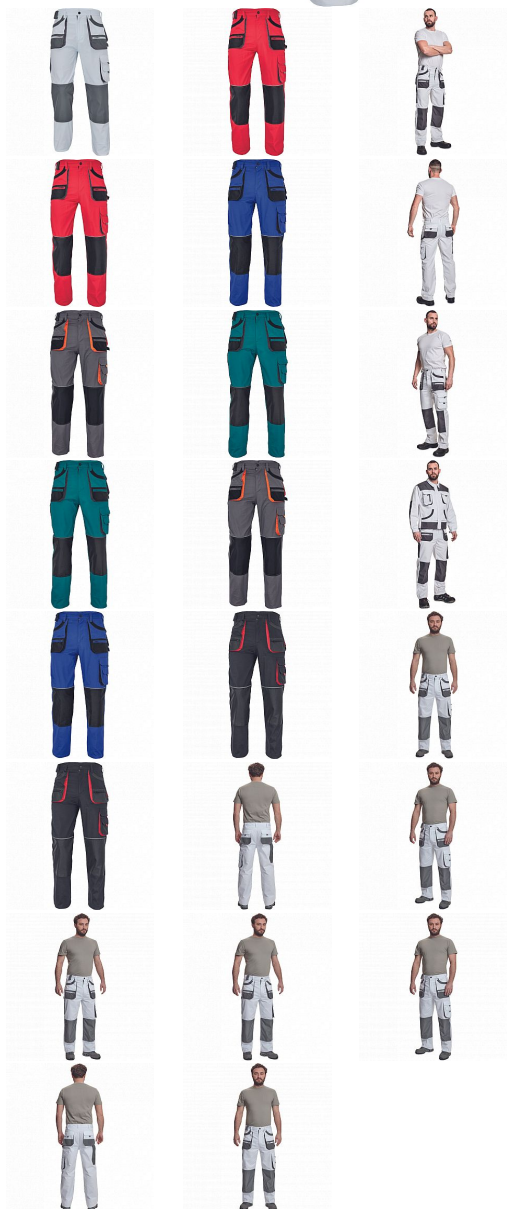

CARL kalhoty bílá/šedá

» PRACOVNÍ ODEVY » Montérkové kalhoty » CARL kalhoty bílá/šedá

Kód zboží

1027107010

EAN

8591806594456

Značka

CERVA

Na skladě:

U dodavatele

U dodavatele:

386 KS

CARL kalhoty bílá/šedá

» PRACOVNÍ ODĚVY » Montérkové kalhoty » CARL kalhoty bílá/šedá

Popis

- pánské pracovní kalhoty s multifunkčními kapsami
- polyester Oxford zesílení v kolenních částech s možností vkládání ochranných nákoleníků

Parametry

Značka	CERVA
Materiál	Svrchní materiál: 80% polyester, 20% bavlna, 235 g/m ²
Barva	bílá
Pohlaví	Pánské