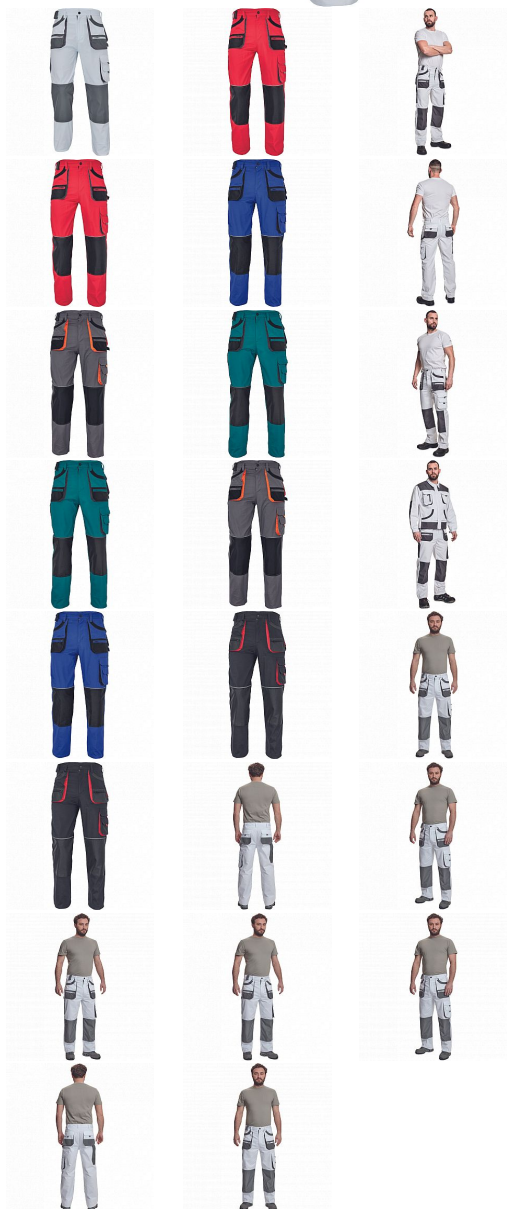

# CARL kalhoty bílá/šedá

» PRACOVNÍ ODEVY » Montérkové kalhoty » CARL kalhoty bílá/šedá

Kód zboží

1027107010

EAN

8591806594456

Značka

CERVA

# CARL kalhoty bílá/šedá

» PRACOVNÍ ODĚVY » Montérkové kalhoty » CARL kalhoty bílá/šedá

## Popis

- pánské pracovní kalhoty s multifunkčními kapsami
- polyester Oxford zesílení v kolenních částech s možností vkládání ochranných nákoleníků

## Parametry

Značka	CERVA
Materiál	<b>Svrchní materiál:</b> 80% polyester, 20% bavlna, 235 g/m <sup>2</sup>
Barva	bílá
Pohlaví	Pánské