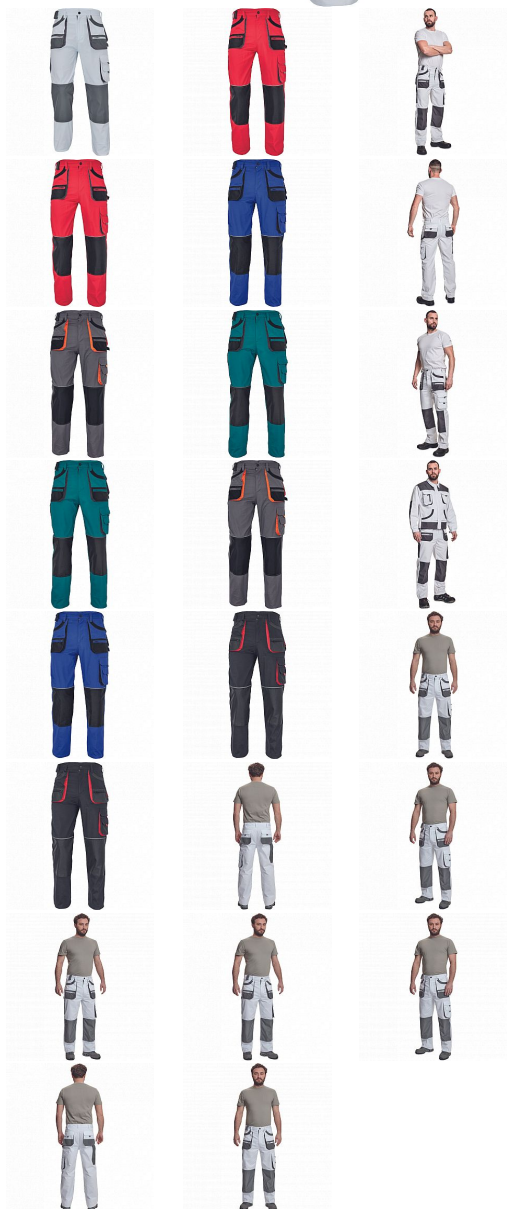

CARL kalhoty bílá/šedá

» PRACOVNÍ ODEVY » Montérkové kalhoty » CARL kalhoty bílá/šedá

Kód zboží

1027107010

EAN

8591806110892

Značka

CERVA

Na skladě:

U dodavatele

U dodavatele:

200 KS

CARL kalhoty bílá/šedá

» PRACOVNÍ ODĚVY » Montérkové kalhoty » CARL kalhoty bílá/šedá

Popis

- pánské pracovní kalhoty s multifunkčními kapsami
- polyester Oxford zesílení v kolenních částech s možností vkládání ochranných nákolníků

Parametry

Značka	CERVA
Materiál	Svrchní materiál: 80% polyester, 20% bavlna, 235 g/m ²
Barva	bílá
Pohlaví	Pánské