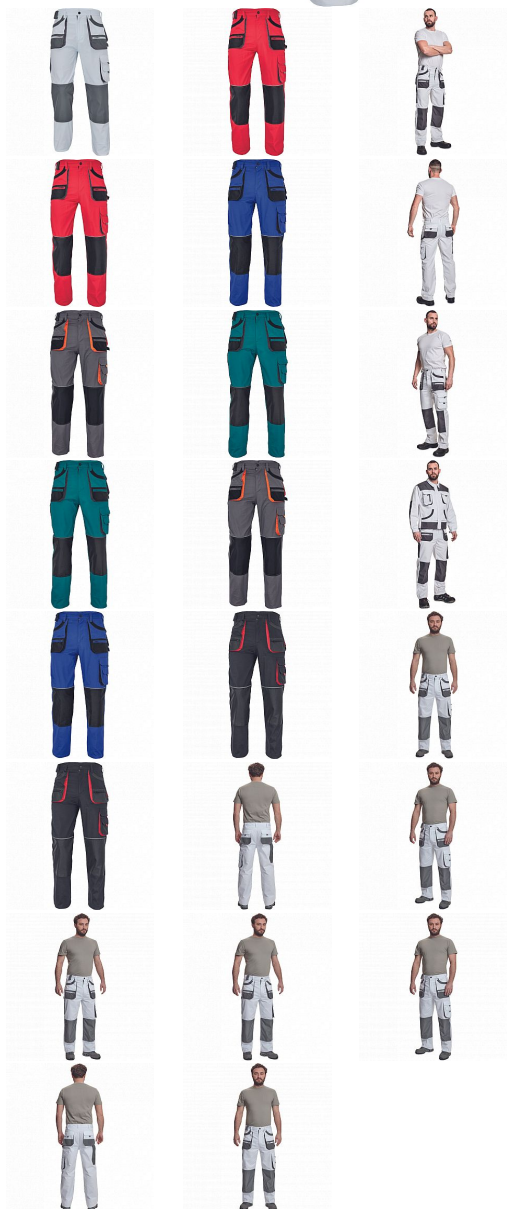

CARL kalhoty bílá/šedá

» PRACOVNÍ ODEVY » Montérkové kalhoty » CARL kalhoty bílá/šedá

Kód zboží

1027107010

EAN

8591806110908

Značka

CERVA

Na skladě:

U dodavatele

U dodavatele:

100 KS

CARL kalhoty bílá/šedá

» PRACOVNÍ ODĚVY » Montérkové kalhoty » CARL kalhoty bílá/šedá

Popis

- pánské pracovní kalhoty s multifunkčními kapsami
- polyester Oxford zesílení v kolenních částech s možností vkládání ochranných nákoleníků

Parametry

Značka	CERVA
Materiál	Svrchní materiál: 80% polyester, 20% bavlna, 235 g/m ²
Barva	bílá
Pohlaví	Pánské