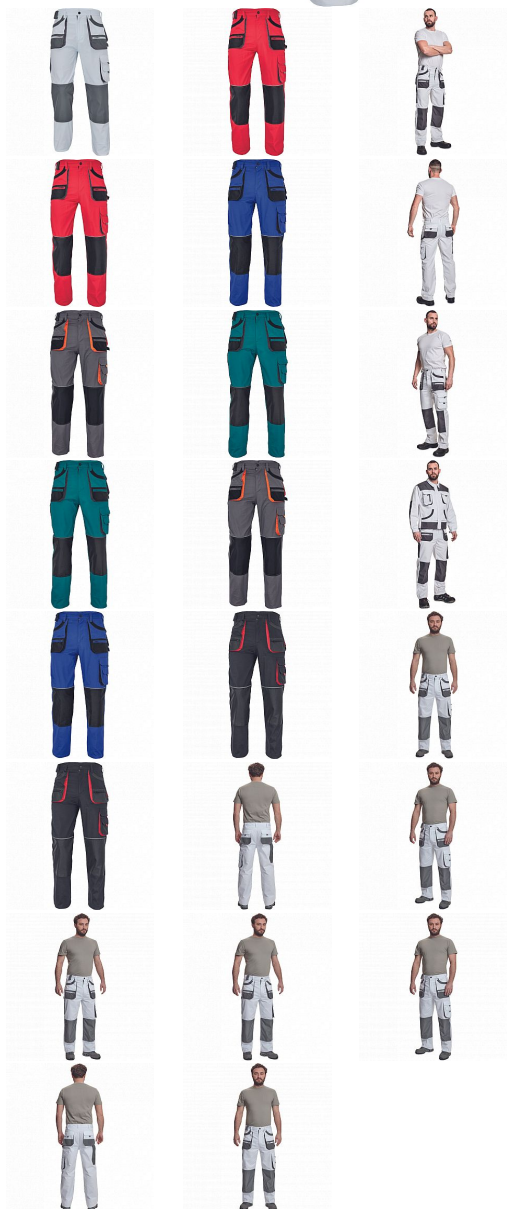

CARL kalhoty bílá/šedá

» PRACOVNÍ ODEVY » Montérkové kalhoty » CARL kalhoty bílá/šedá

Kód zboží

1027107010

EAN

8591806594364

Značka

CERVA

Na skladě:

U dodavatele

U dodavatele:

50 KS

CARL kalhoty bílá/šedá

» PRACOVNÍ ODĚVY » Montérkové kalhoty » CARL kalhoty bílá/šedá

Popis

- pánské pracovní kalhoty s multifunkčními kapsami
- polyester Oxford zesílení v kolenních částech s možností vkládání ochranných náhleníků

Parametry

Značka	CERVA
Materiál	Svrchní materiál: 80% polyester, 20% bavlna, 235 g/m ²
Barva	bílá
Pohlaví	Pánské