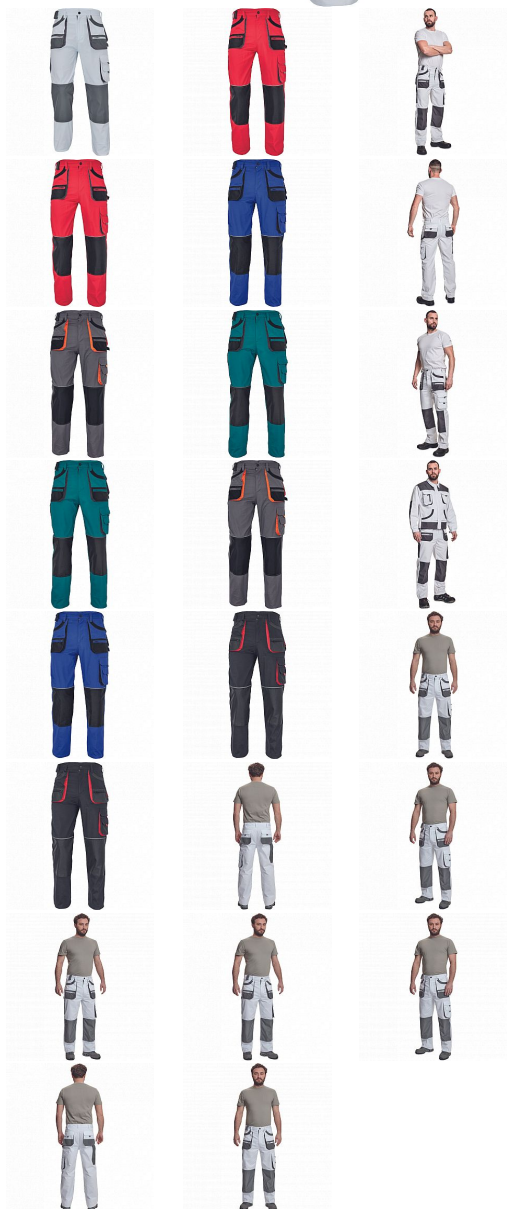

CARL kalhoty bílá/šedá

» PRACOVNÍ ODEVY » Montérkové kalhoty » CARL kalhoty bílá/šedá

Kód zboží

1027107010

EAN

8591806594364

Značka

CERVA

Na skladě:

U dodavatele

U dodavatele:

50 KS