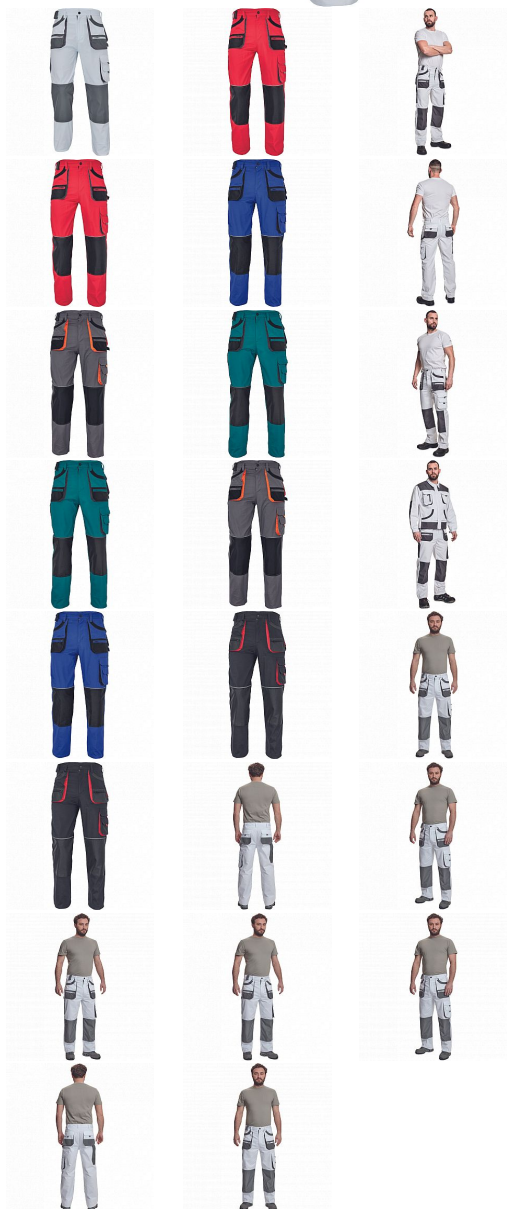

CARL kalhoty bílá/šedá

» PRACOVNÍ ODEVY » Montérkové kalhoty » CARL kalhoty bílá/šedá

Kód zboží

1027107010

EAN

8591806594364

Značka

CERVA

Na skladě:

U dodavatele

U dodavatele:

50 KS

CARL kalhoty bílá/šedá

» PRACOVNÍ ODĚVY » Montérkové kalhoty » CARL kalhoty bílá/šedá

Popis

- pánské pracovní kalhoty s multifunkčními kapsami
- polyester Oxford zesílení v kolenních částech s možností vkládání ochranných nákoleníků

Parametry

Značka	CERVA
Materiál	Svrchní materiál: 80% polyester, 20% bavlna, 235 g/m ²
Barva	bílá
Pohlaví	Pánské