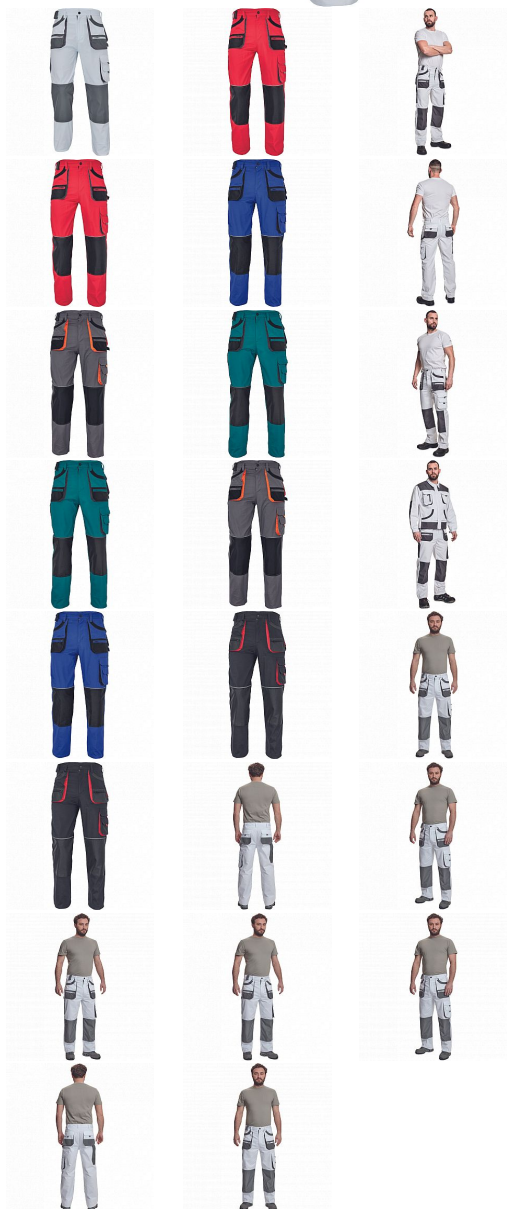

# CARL kalhoty bílá/šedá

» PRACOVNÍ ODEVY » Montérkové kalhoty » CARL kalhoty bílá/šedá

Kód zboží

1027107010

EAN

8591806110915

Značka

CERVA

# CARL kalhoty bílá/šedá

» PRACOVNÍ ODĚVY » Montérkové kalhoty » CARL kalhoty bílá/šedá

## Popis

- pánské pracovní kalhoty s multifunkčními kapsami
- polyester Oxford zesílení v kolenních částech s možností vkládání ochranných nákoleníků

## Parametry

Značka	CERVA
Materiál	<b>Svrchní materiál:</b> 80% polyester, 20% bavlna, 235 g/m <sup>2</sup>
Barva	bílá
Pohlaví	Pánské