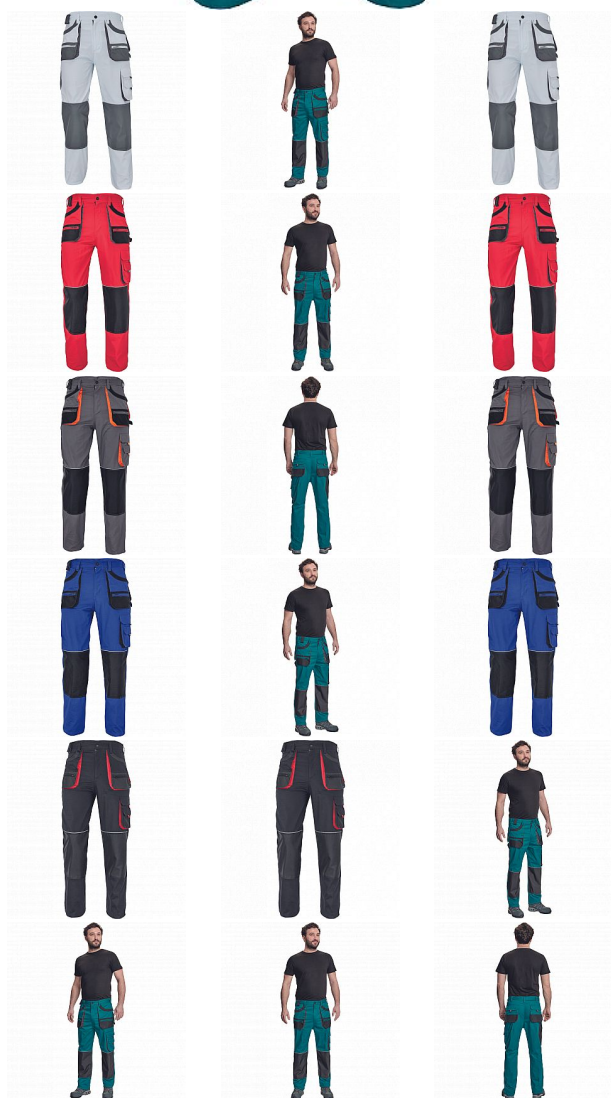

CARL kalhoty zelená/černá

» PRACOVNÍ ODĚVY » Montérkové kalhoty » CARL kalhoty zelená/černá

Kód zboží

1027107006

EAN

8591806273603

Značka

CERVA

Na skladě:

U dodavatele

U dodavatele:

101 KS

CARL kalhoty zelená/černá

» PRACOVNÍ ODĚVY » Montérkové kalhoty » CARL kalhoty zelená/černá

Popis

- pánské pracovní kalhoty s multifunkčními kapsami
- polyester Oxford zesílení v kolenních částech s možností vkládání ochranných nákoleníků

Parametry

Značka	CERVA
Materiál	Svrchní materiál: 80% polyester, 20% bavlna, 235 g/m ²
Barva	zelená
Pohlaví	Pánské